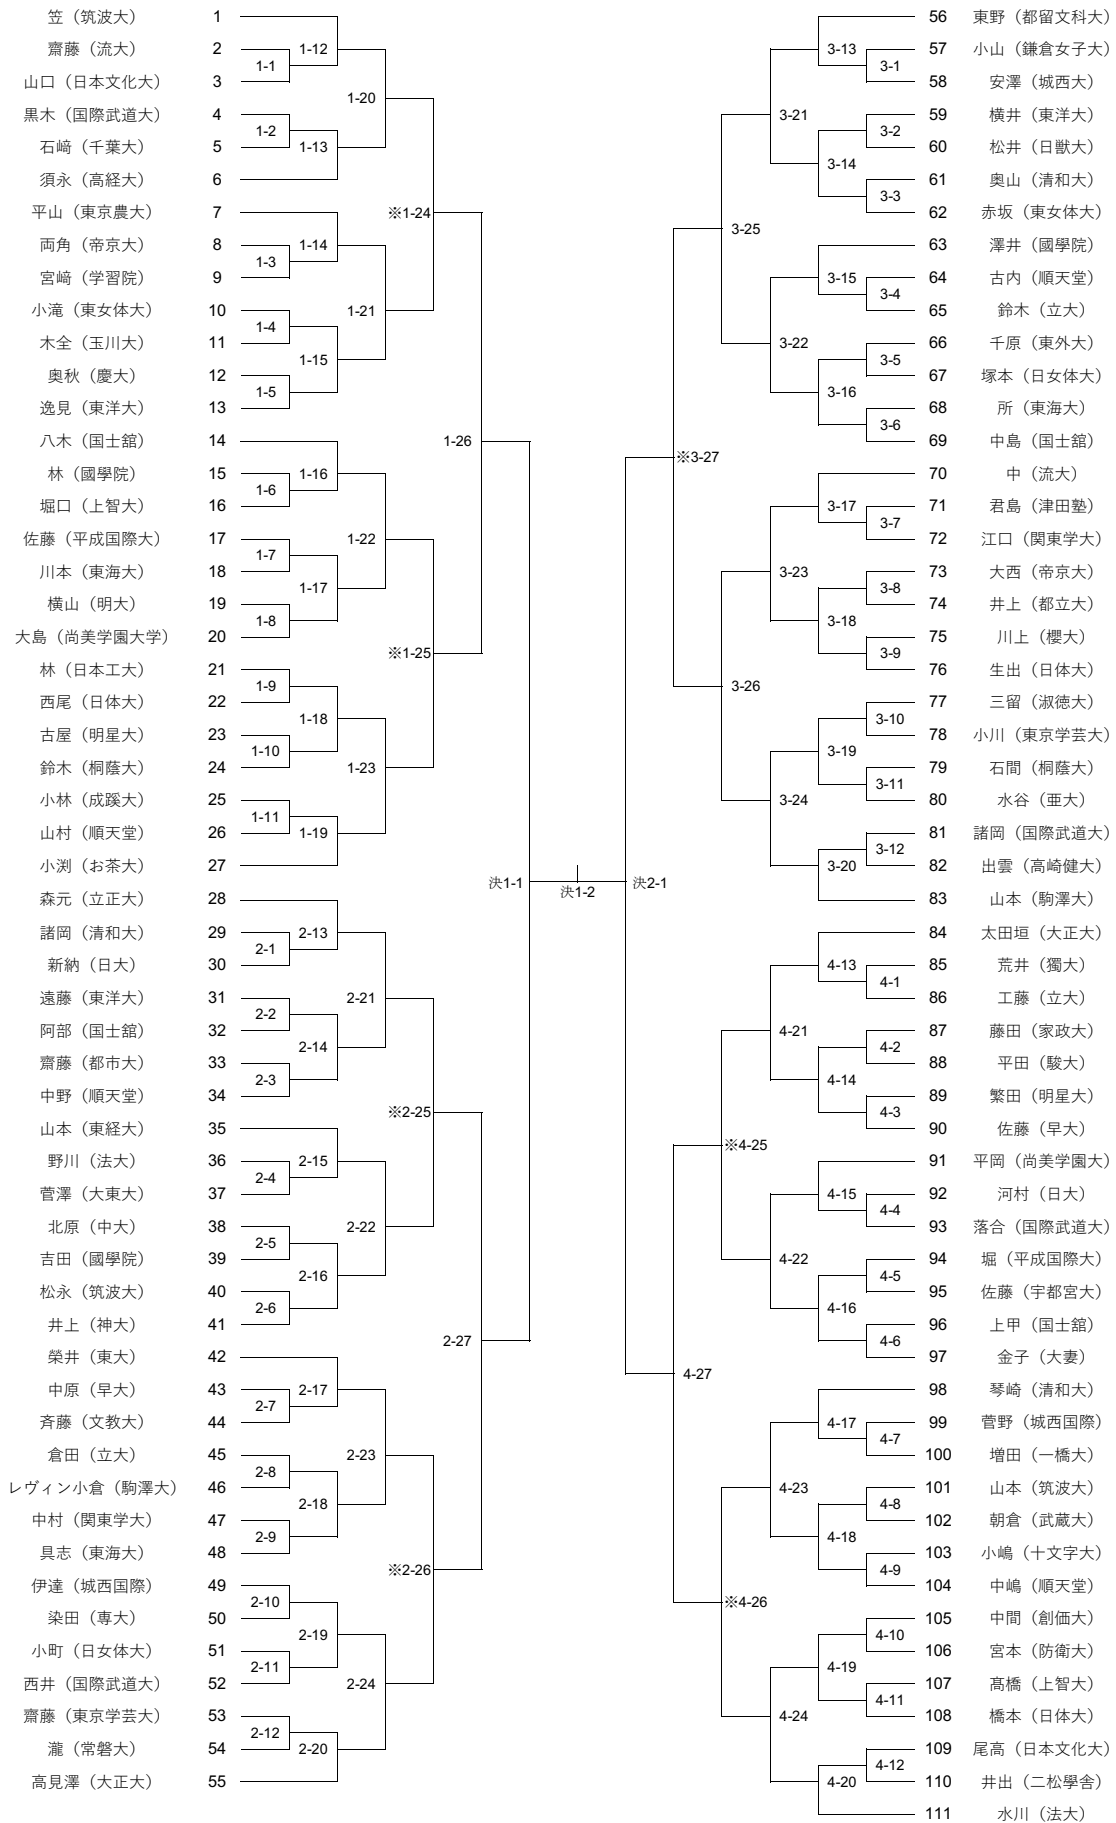

第54回関東女子学生剣道選手権大会

[第一ブロック] (午前の部)

第54回関東女子学生剣道選手権大会

[第二ブロック] (午前の部)

第54回関東女子学生剣道選手権大会  
 [第三ブロック] (午後の部)

第54回関東女子学生剣道選手権大会

[第四ブロック] (午後の部)