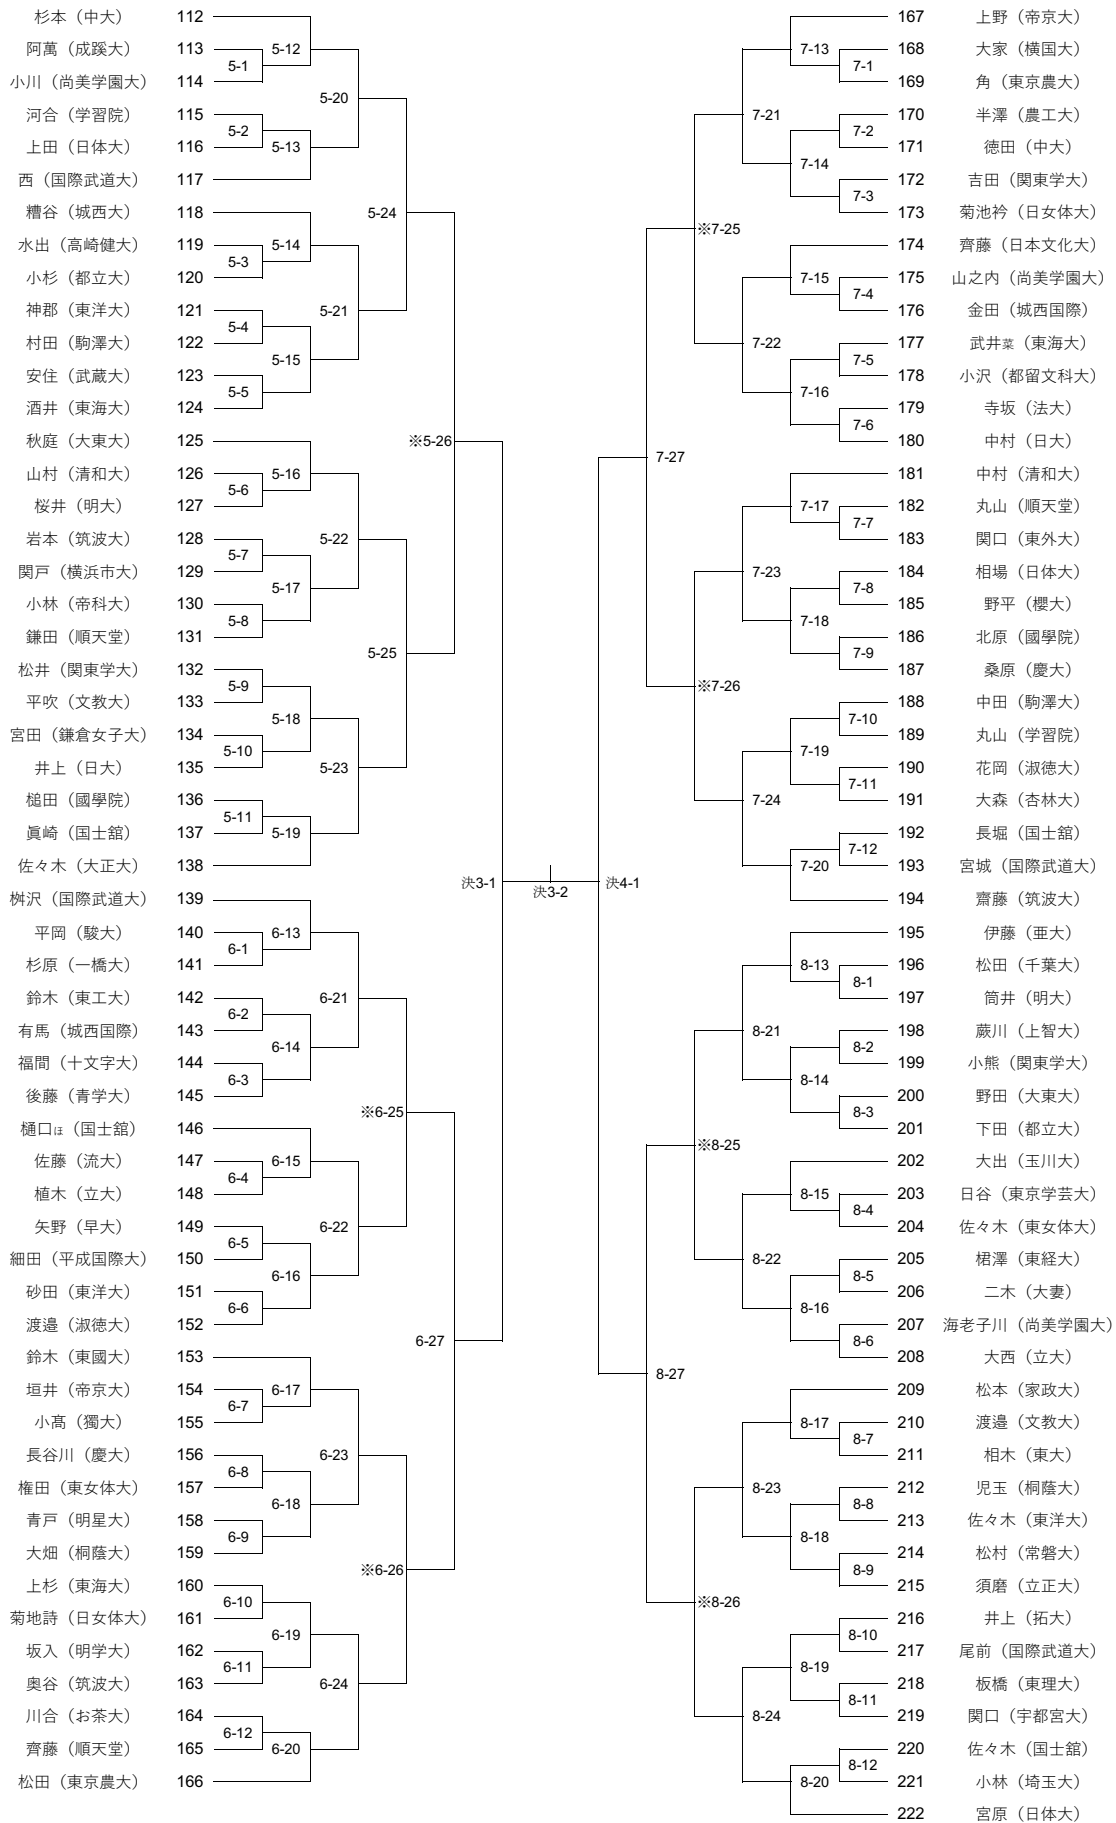

第54回関東女子学生剣道選手権大会

[第一ブロック] (午前の部)

第54回関東女子学生剣道選手権大会

[第二ブロック] (午前の部)

第54回関東女子学生剣道選手権大会  
 [第三ブロック] (午後の部)

第54回関東女子学生剣道選手権大会

[第四ブロック] (午後の部)