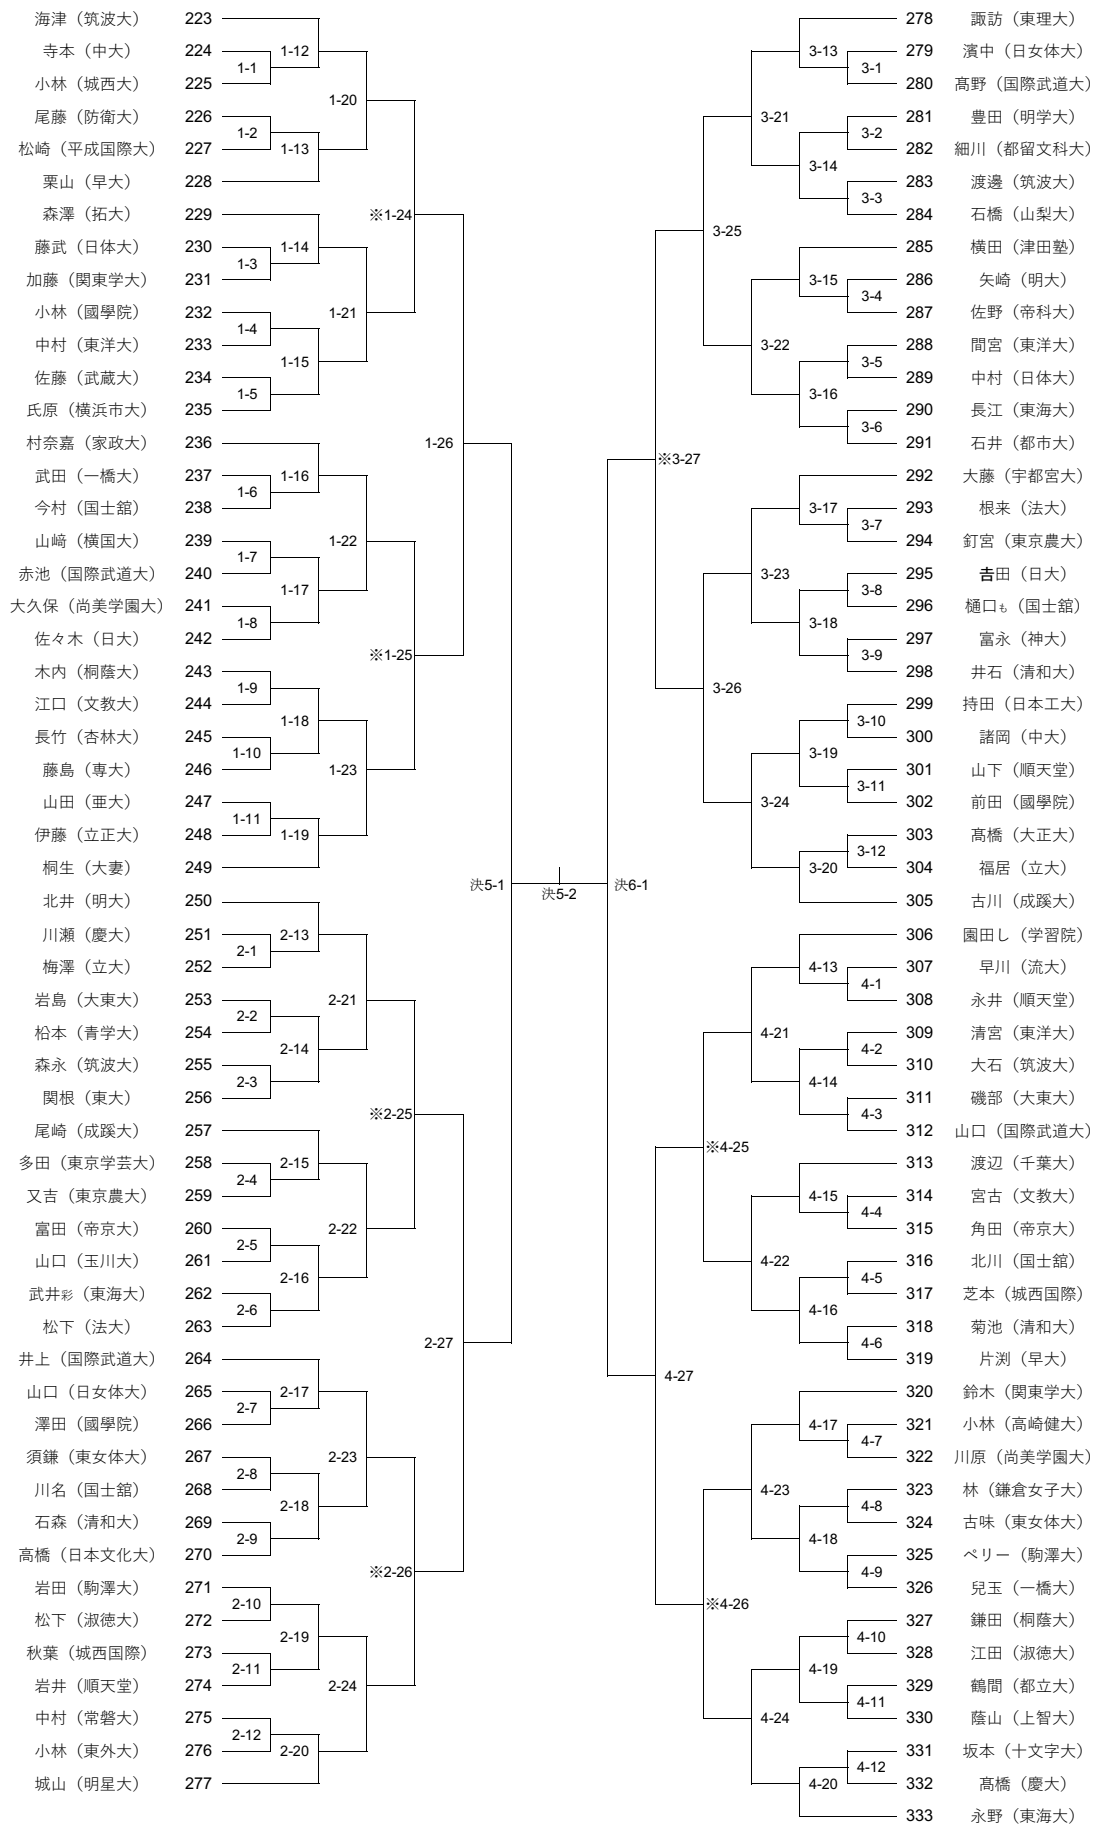

第54回関東女子学生剣道選手権大会

[第一ブロック] (午前の部)

第54回関東女子学生剣道選手権大会

[第二ブロック] (午前の部)

第54回関東女子学生剣道選手権大会  
 [第三ブロック] (午後の部)

第54回関東女子学生剣道選手権大会

[第四ブロック] (午後の部)