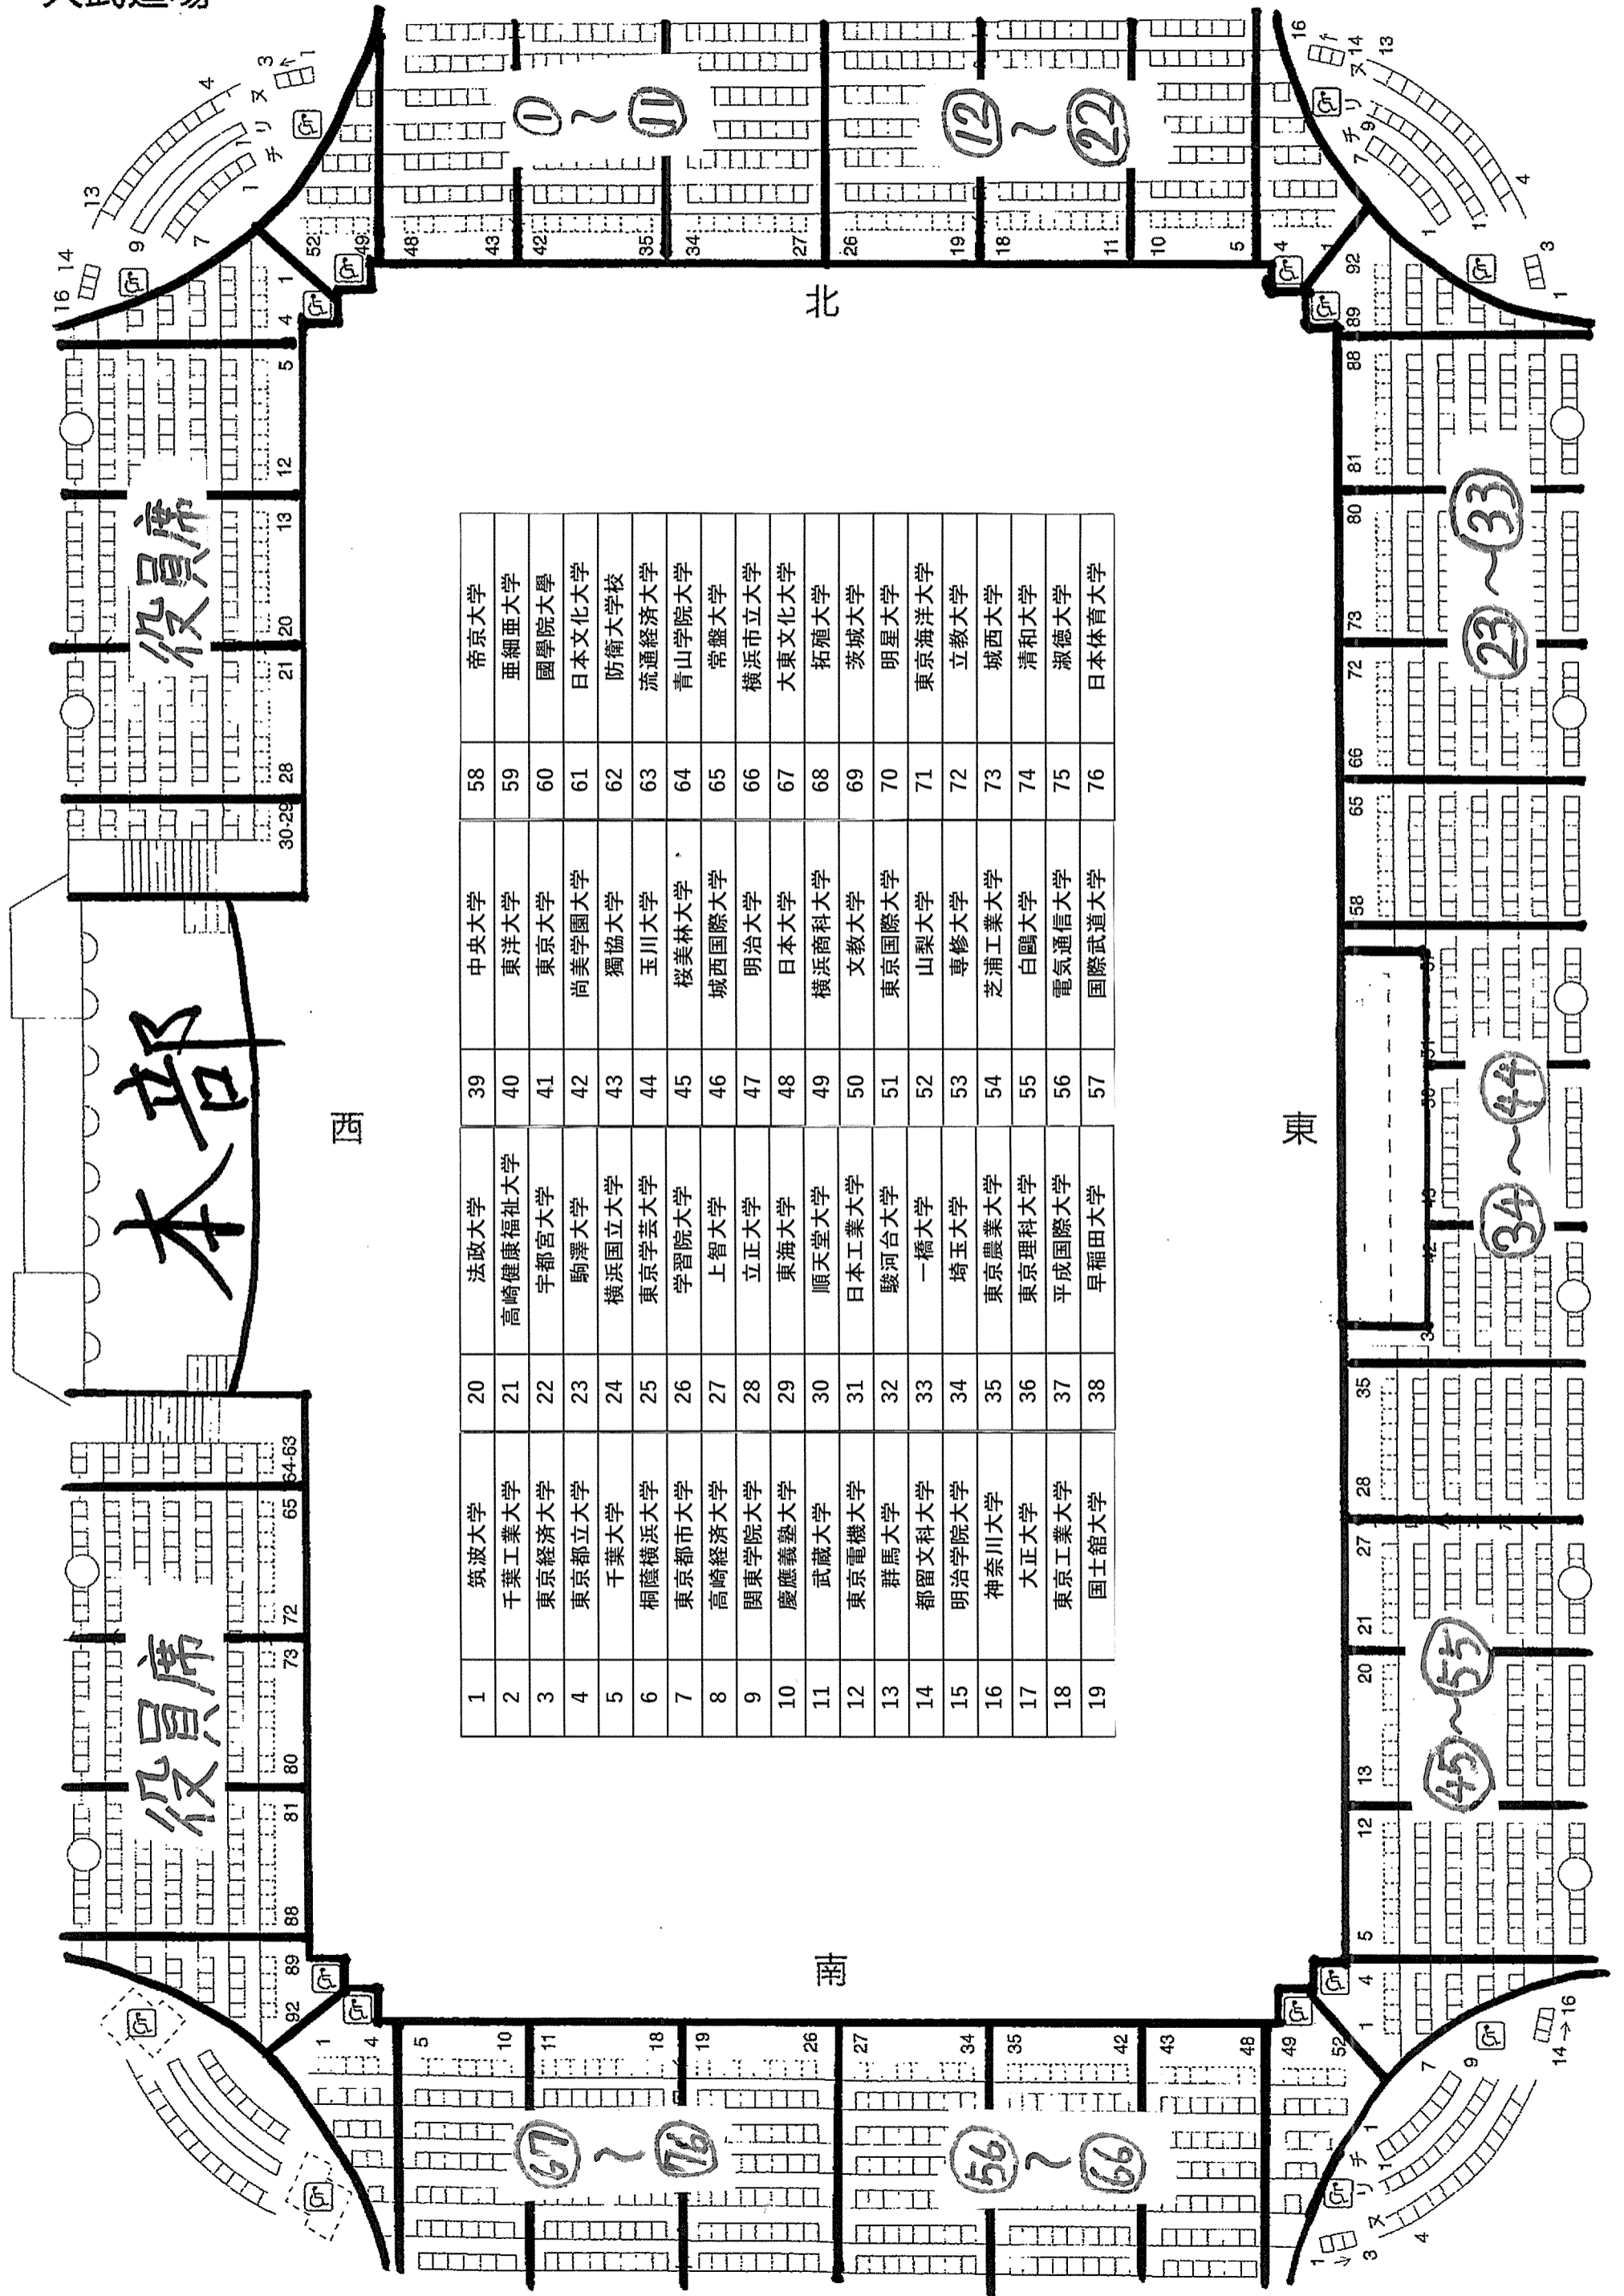

東京武道館  
大武道場

2階固定座席数 1,728席  
(1階フロアに設置の場合最大3,728席)

1	筑波大学	20	法政大学	39	中央大学	58	帝京大学
2	千葉工業大学	21	高崎健康福祉大学	40	東洋大学	59	亜細亜大学
3	東京経済大学	22	宇都宮大学	41	東京大学	60	國學院大学
4	東京都立大学	23	駒澤大学	42	尚美学園大学	61	日本文化大学
5	千葉大学	24	横浜国立大学	43	獨協大学	62	防衛大学校
6	桐蔭横浜大学	25	東京学芸大学	44	玉川大学	63	流通経済大学
7	東京都市大学	26	学習院大学	45	桜美林大学	64	青山学院大学
8	高崎経済大学	27	上智大学	46	城西国際大学	65	常盤大学
9	関東学院大学	28	立正大学	47	明治大学	66	横浜市立大学
10	慶應義塾大学	29	東海大学	48	日本大学	67	大東文化大学
11	武蔵大学	30	順天堂大学	49	横浜商科大学	68	拓殖大学
12	東京電機大学	31	日本工業大学	50	文教大学	69	茨城大学
13	群馬大学	32	駿河台大学	51	東京国際大学	70	明星大学
14	都留文科大学	33	一橋大学	52	山梨大学	71	東京海洋大学
15	明治学院大学	34	埼玉大学	53	専修大学	72	立教大学
16	神奈川大学	35	東京農業大学	54	芝浦工業大学	73	城西大学
17	大正大学	36	東京理科大学	55	白鷗大学	74	清和大学
18	東京工業大学	37	平成国際大学	56	電気通信大学	75	淑徳大学
19	国士館大学	38	早稲田大学	57	国際武道大学	76	日本体育大学