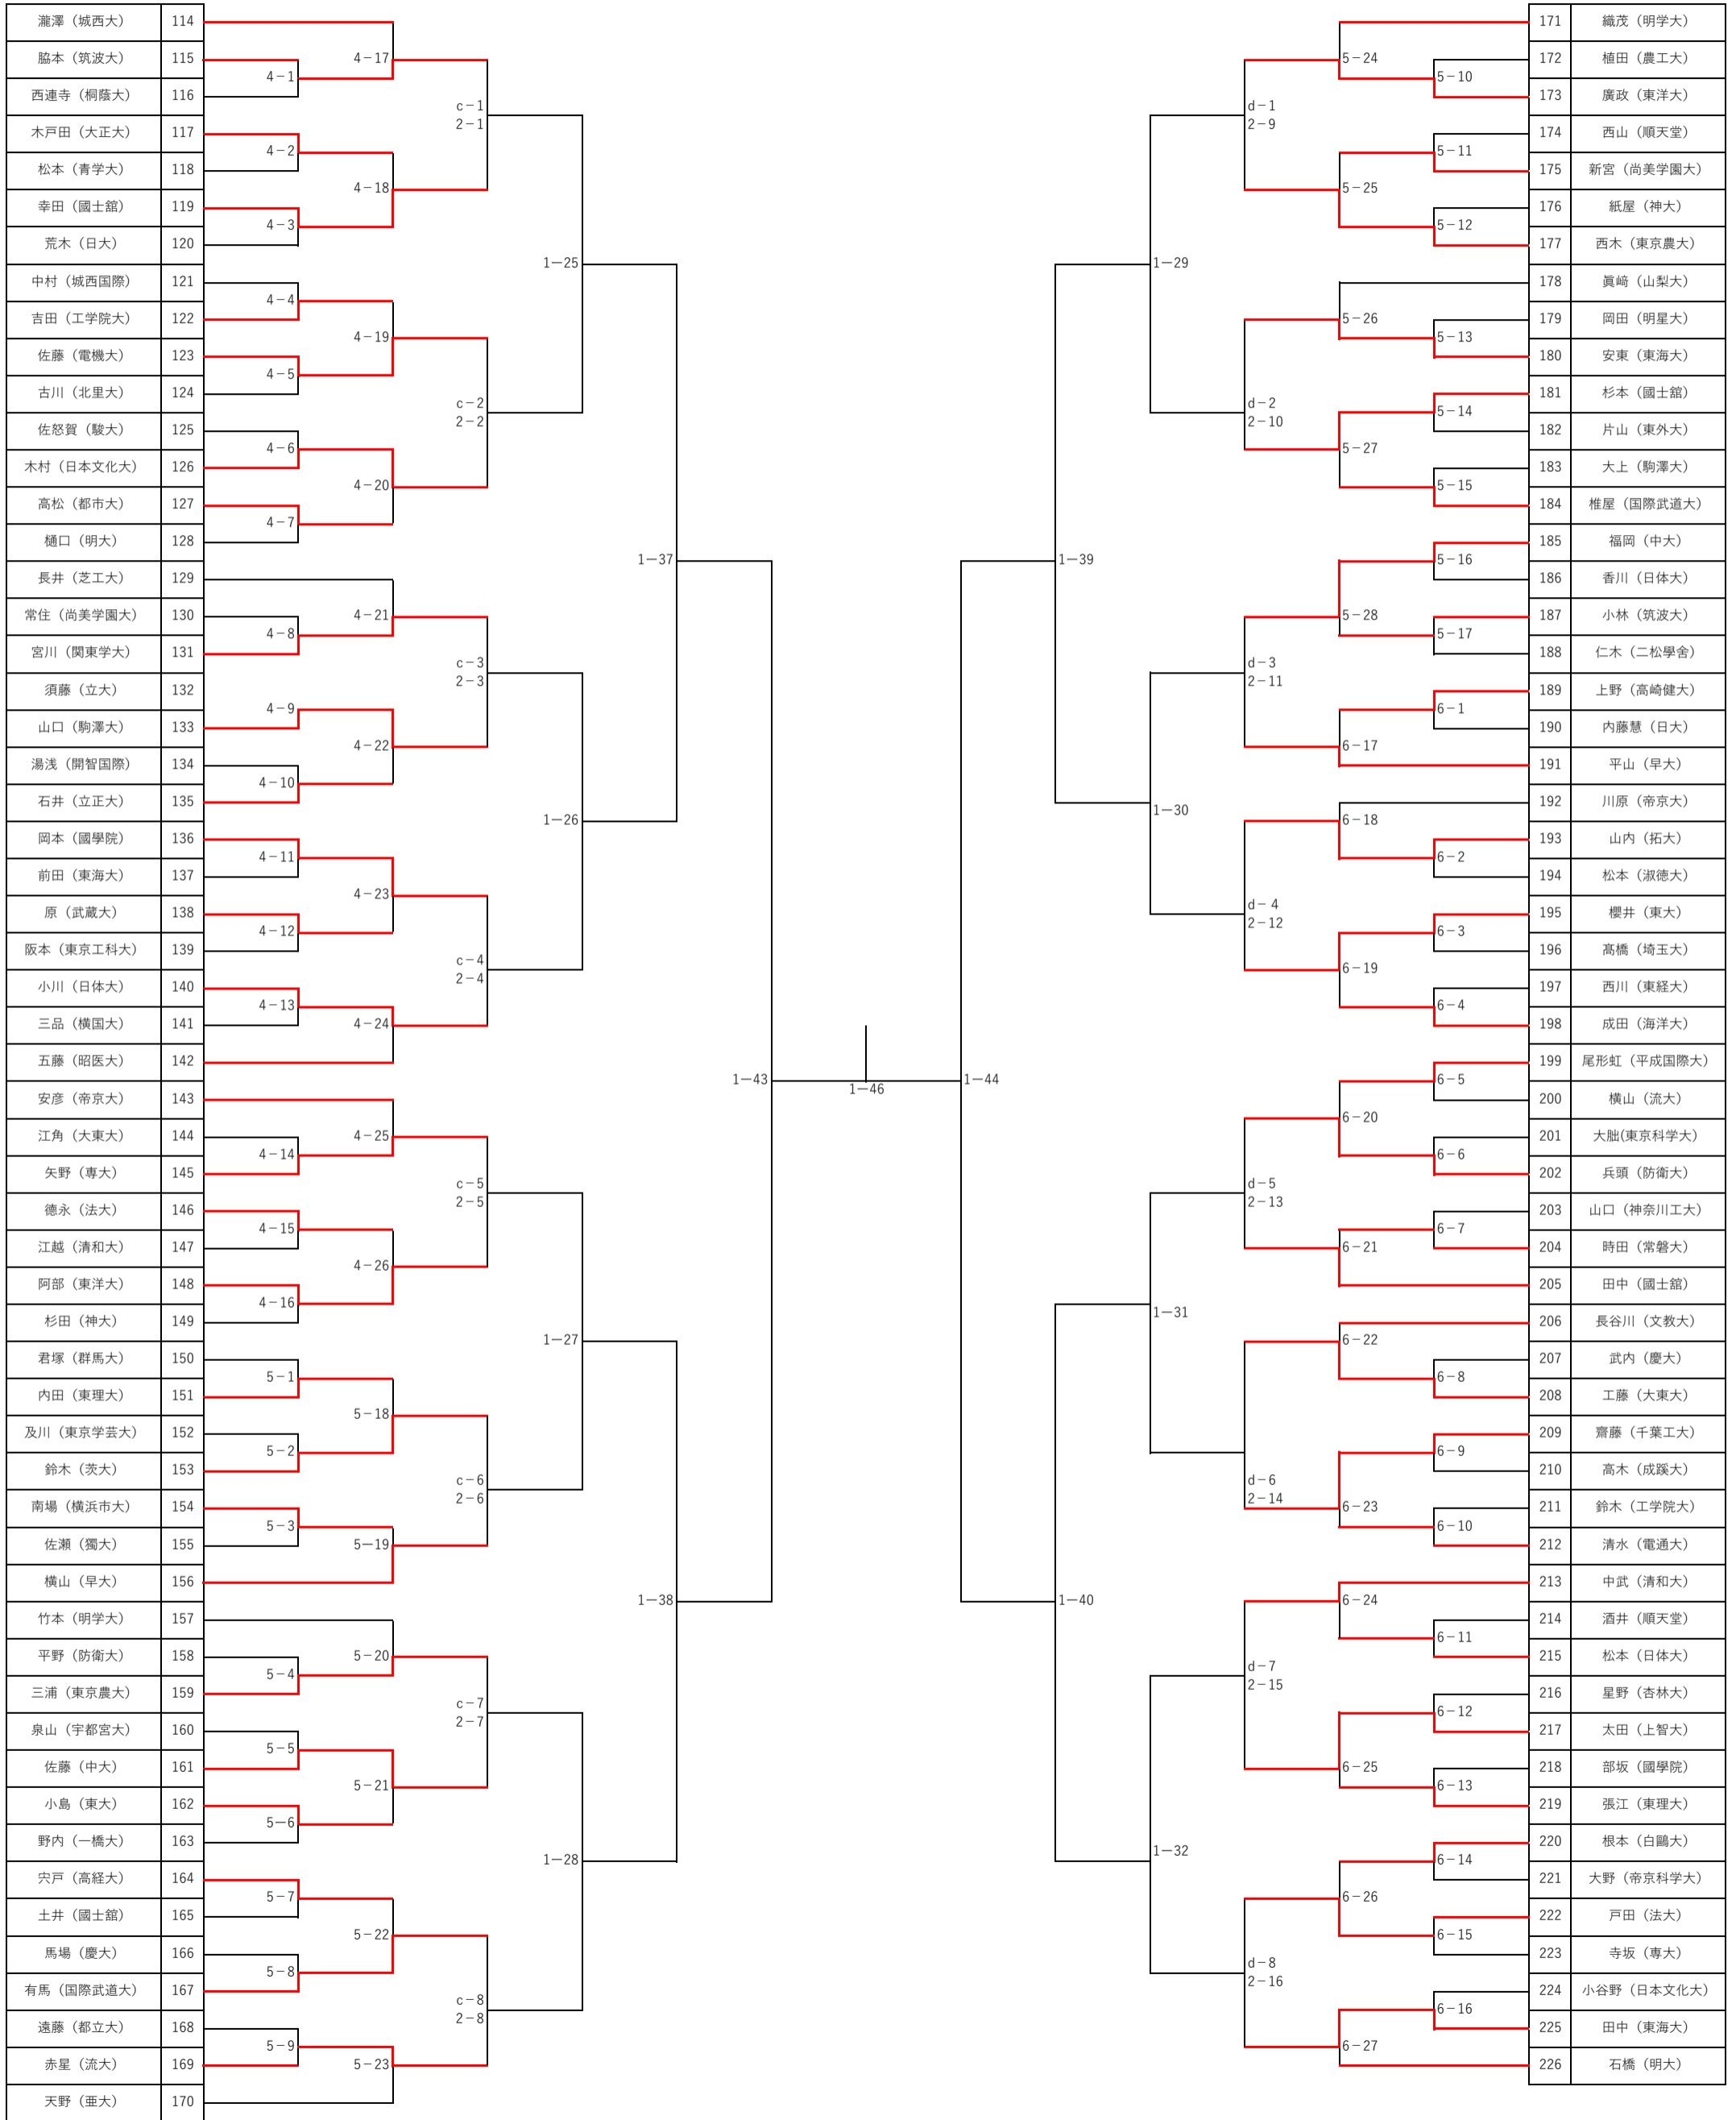

# 第72回 関東学生剣道選手権大会 トーナメント [第一ブロック]

# 第72回 関東学生剣道選手権大会 トーナメント [第二ブロック]

# 第72回 関東学生剣道選手権大会 トーナメント [第四ブロック]