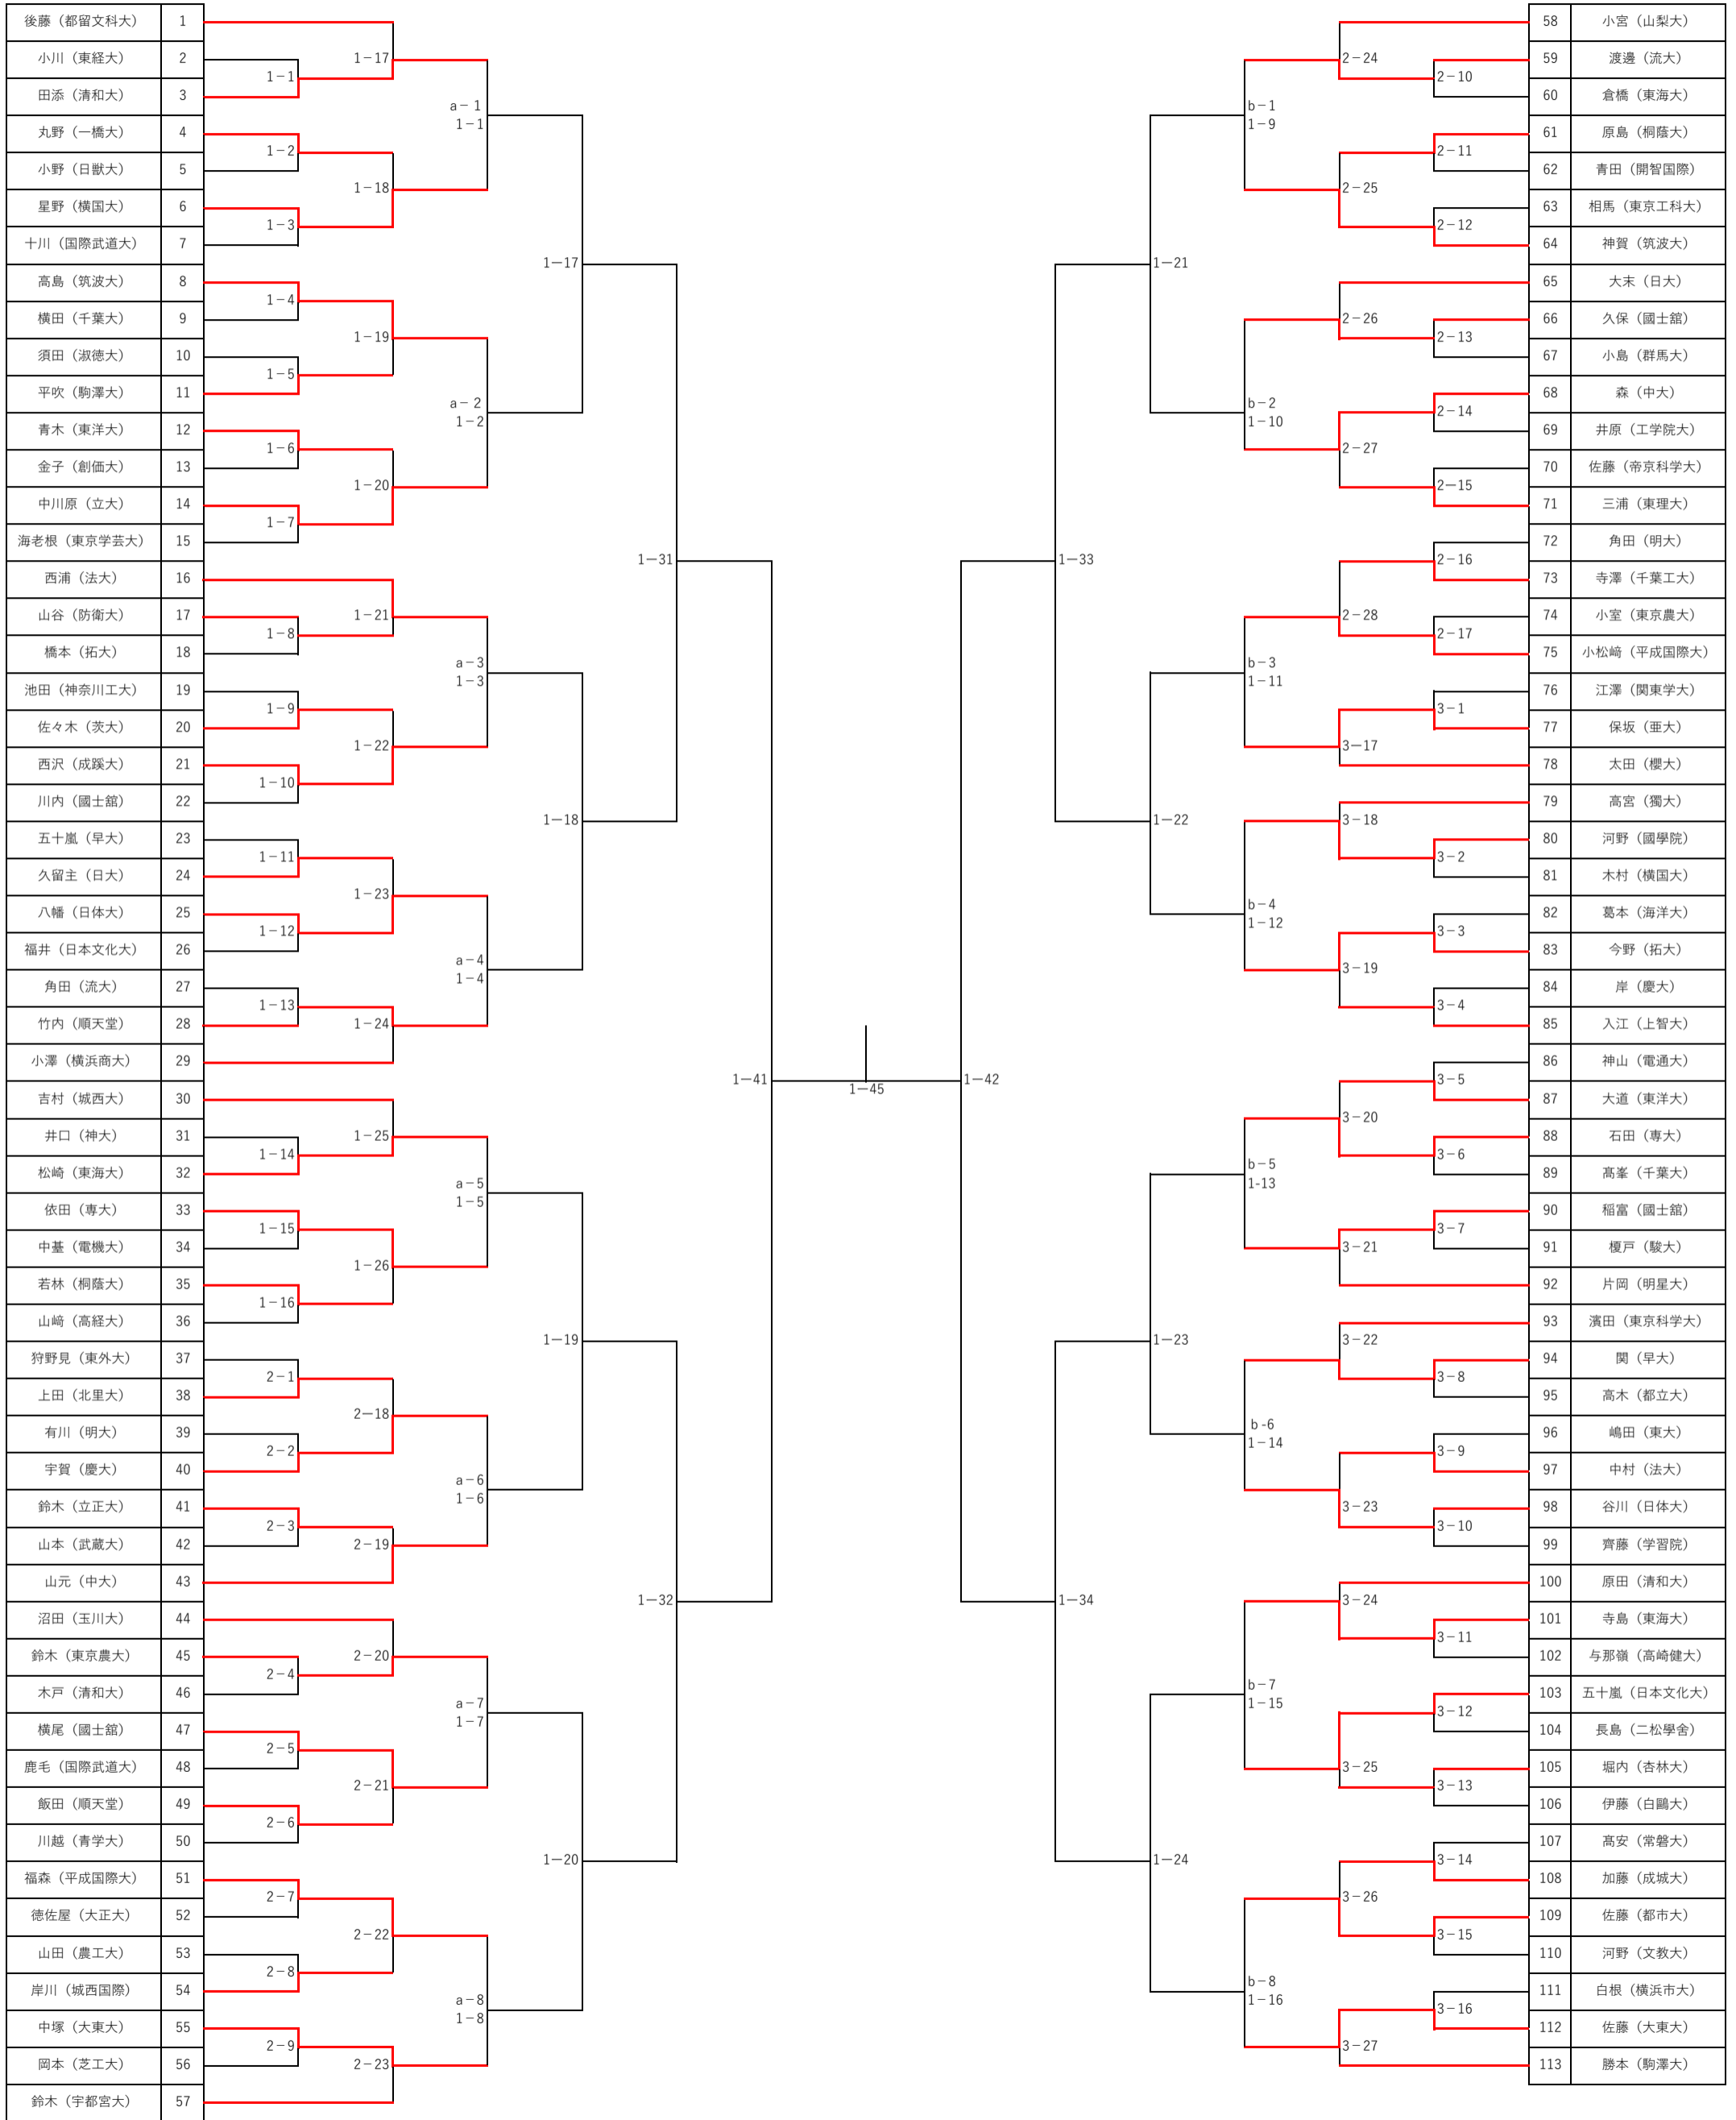

# 第72回 関東学生剣道選手権大会 トーナメント [第一ブロック]

# 第72回 関東学生剣道選手権大会 トーナメント [第二ブロック]

# 第72回 関東学生剣道選手権大会 トーナメント [第四ブロック]