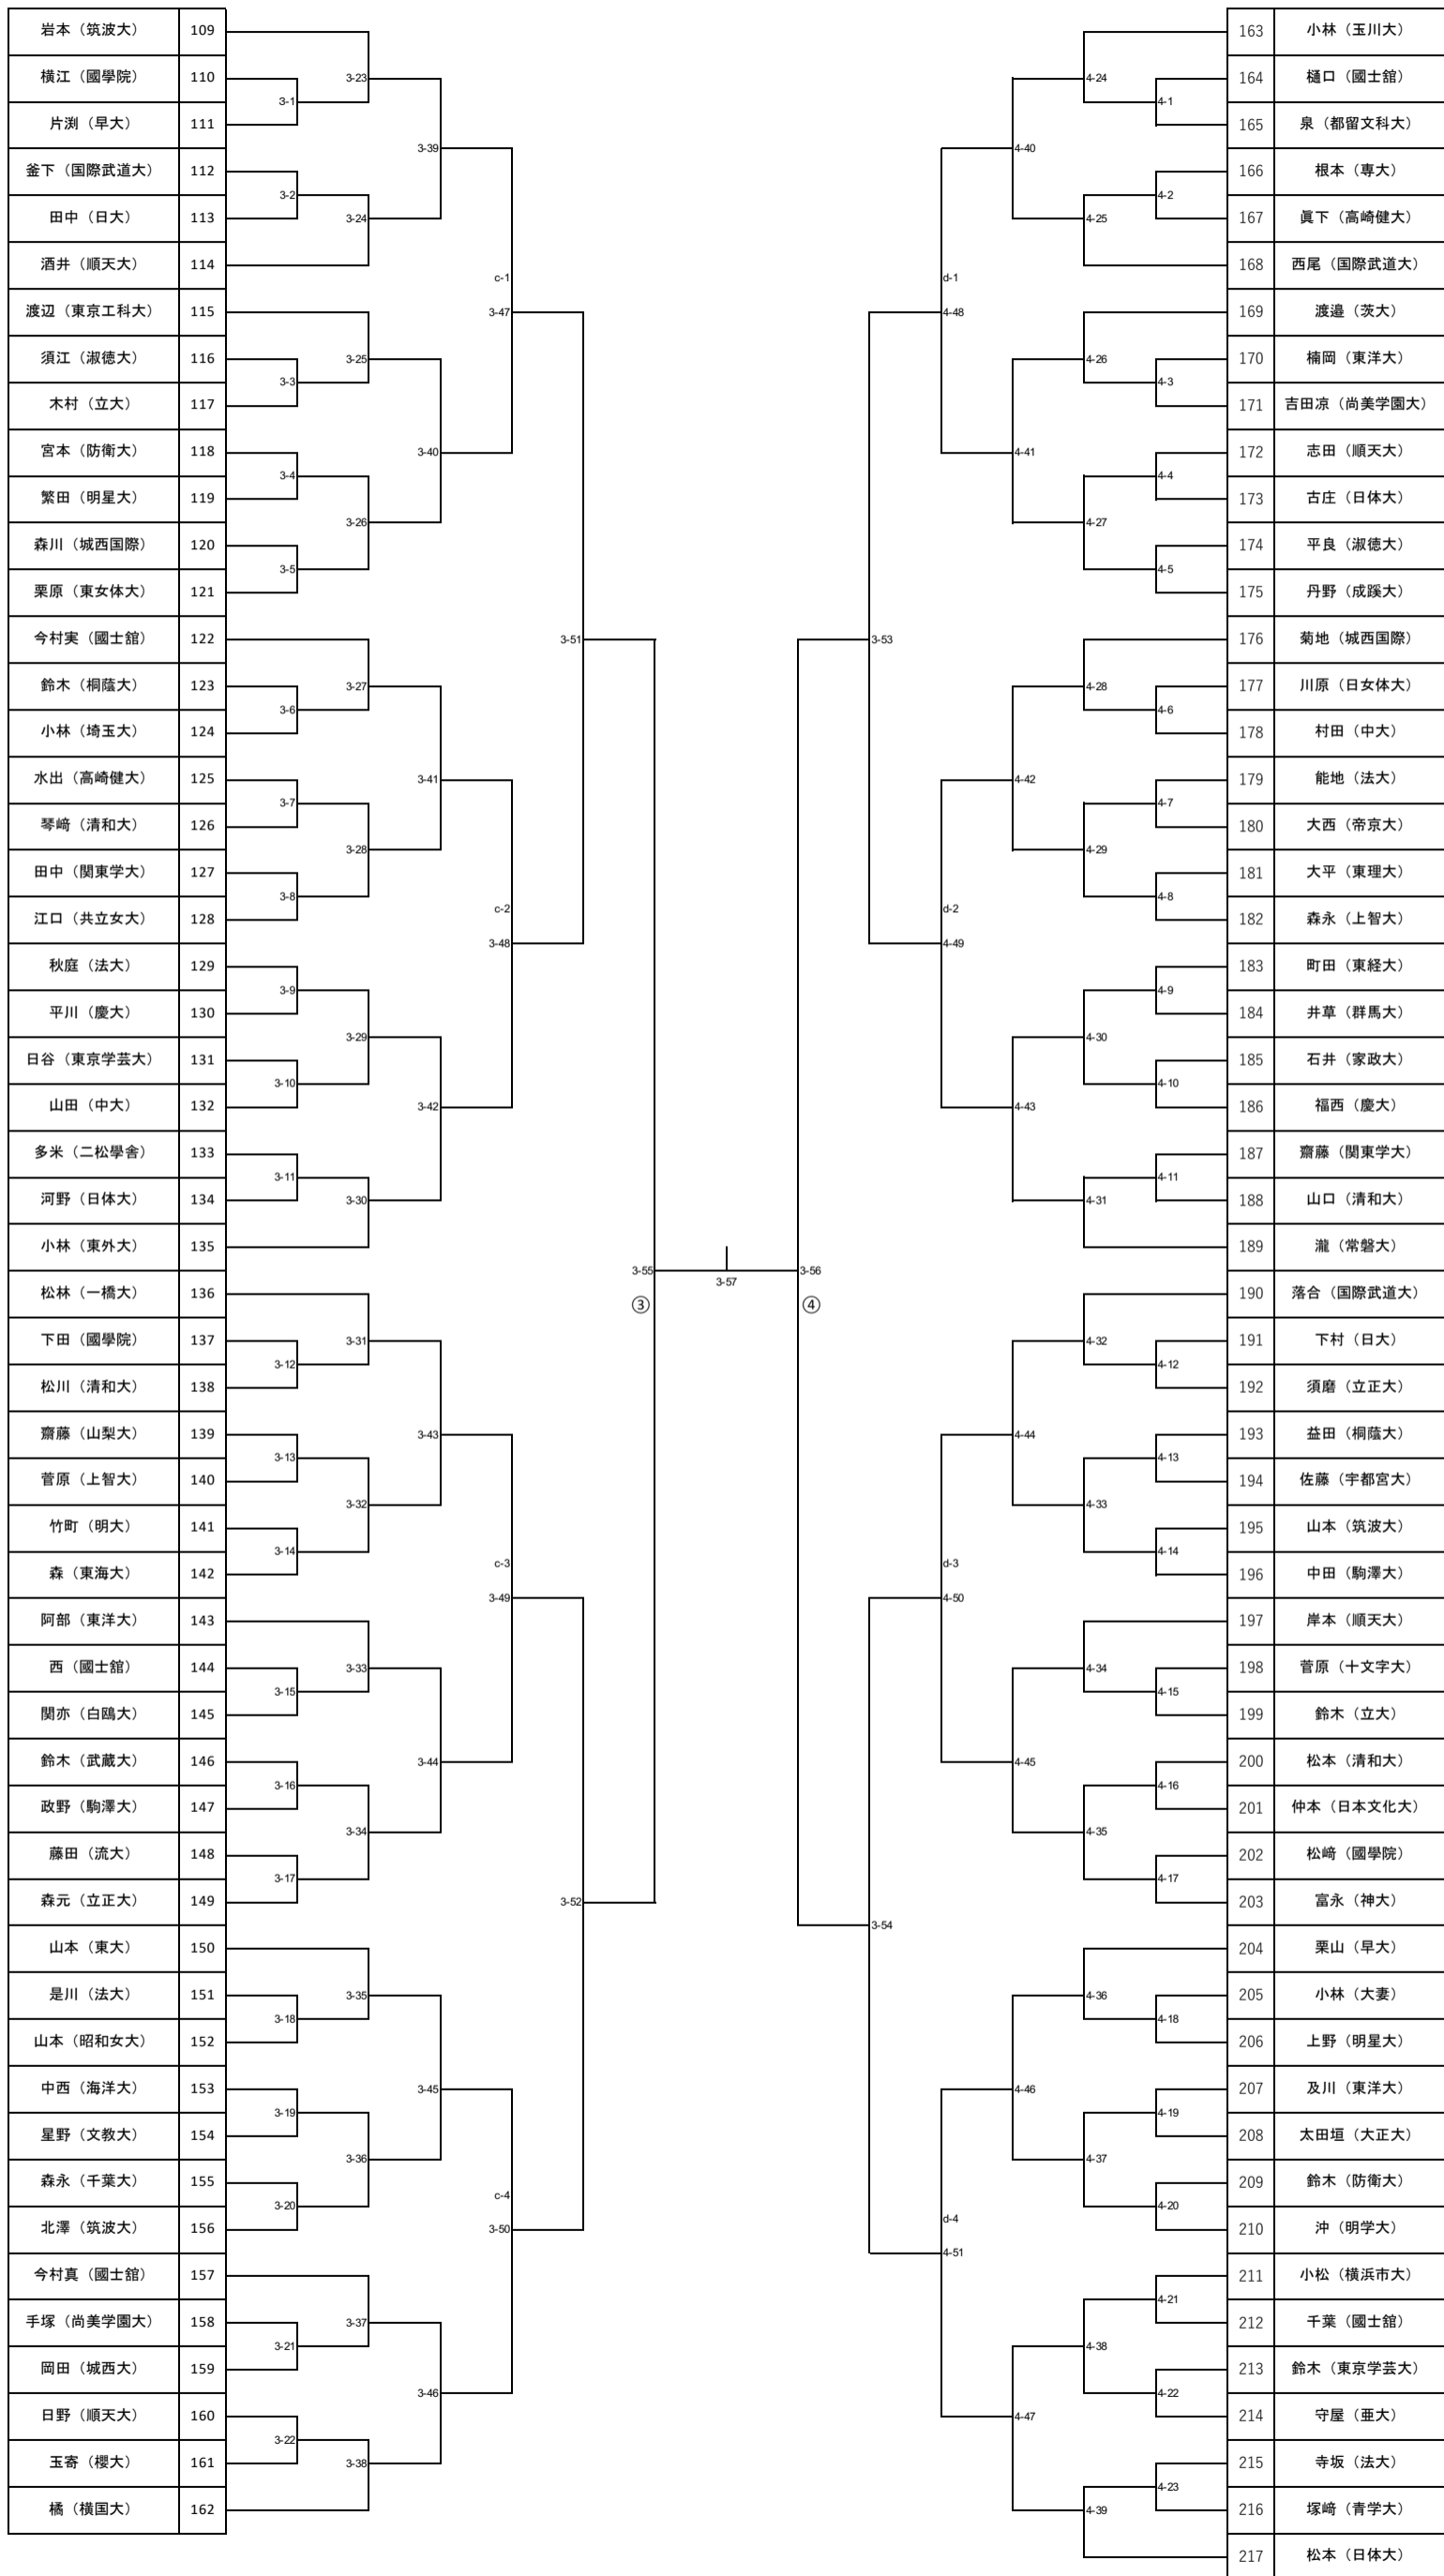

## 第56回関東女子学生剣道選手権大会トーナメント 【第一ブロック】

第56回関東女子学生剣道選手権大会トーナメント  
[第二ブロック]

## 第56回関東女子学生剣道選手権大会トーナメント 〔第三ブロック〕

第56回関東女子学生剣道選手権大会トーナメント  
[第四ブロック]