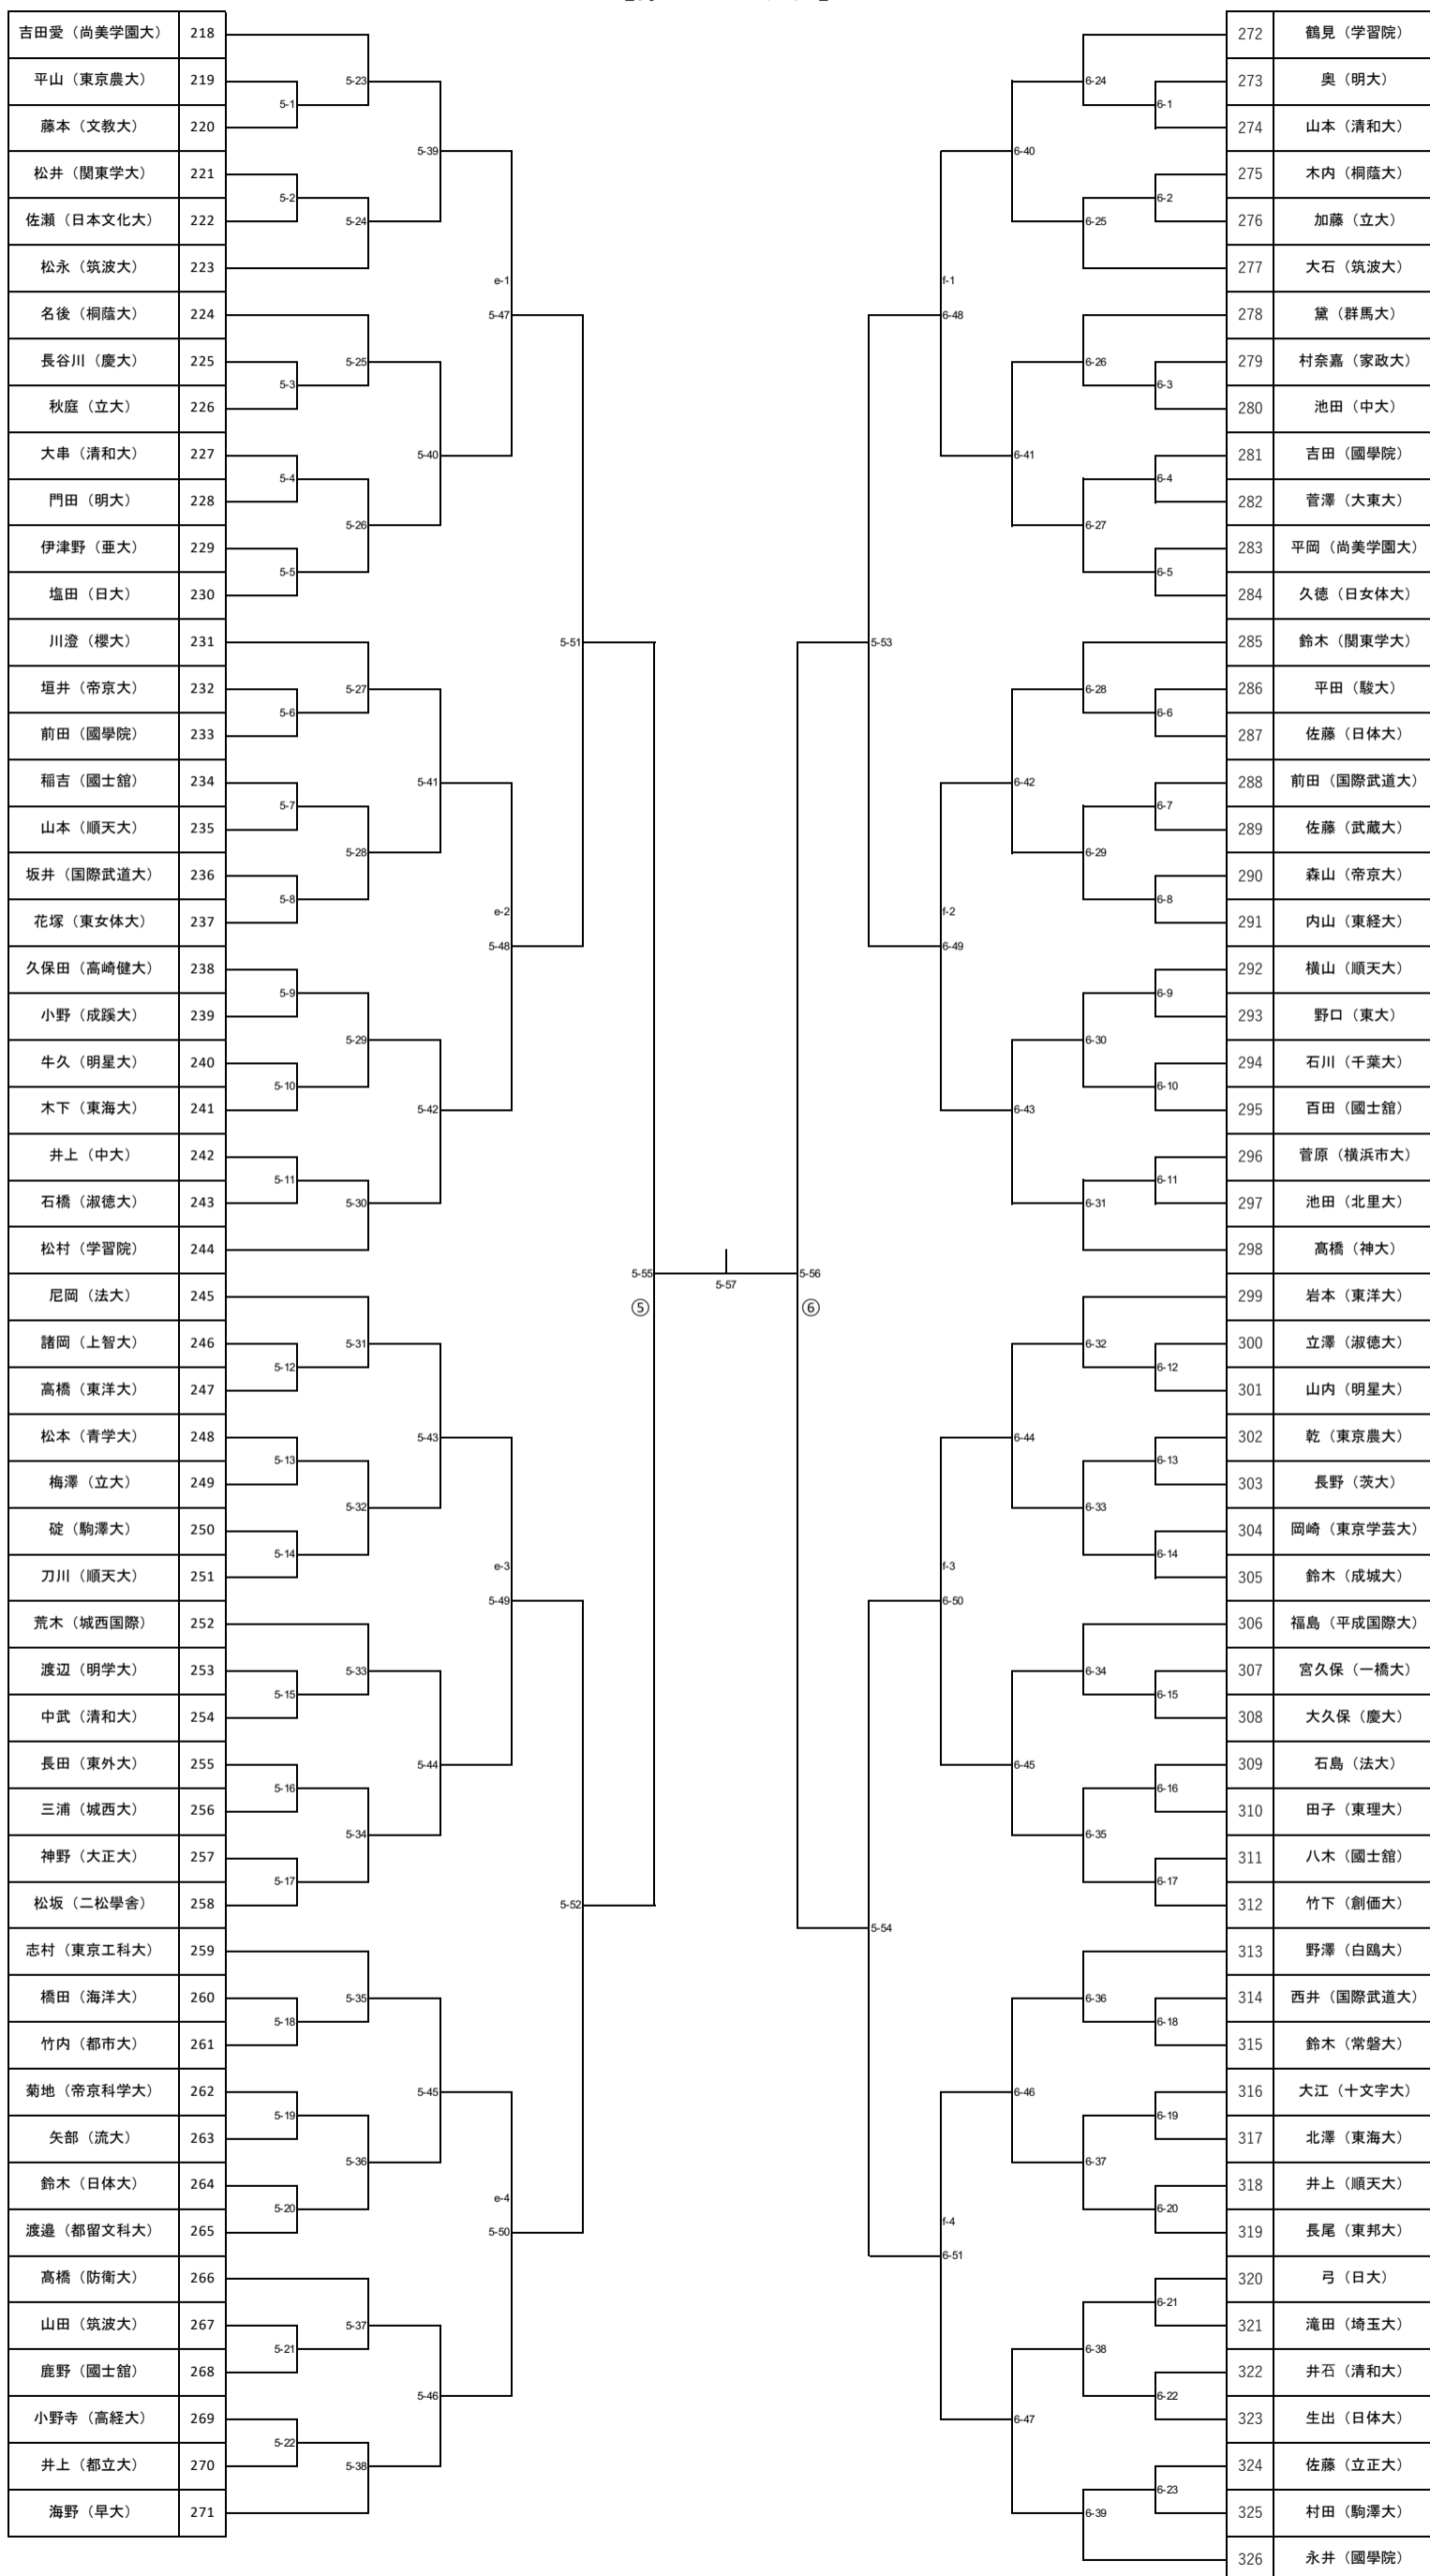

## 第56回関東女子学生剣道選手権大会トーナメント 【第一ブロック】

第56回関東女子学生剣道選手権大会トーナメント  
[第二ブロック]

## 第56回関東女子学生剣道選手権大会トーナメント 〔第三ブロック〕

第56回関東女子学生剣道選手権大会トーナメント  
[第四ブロック]