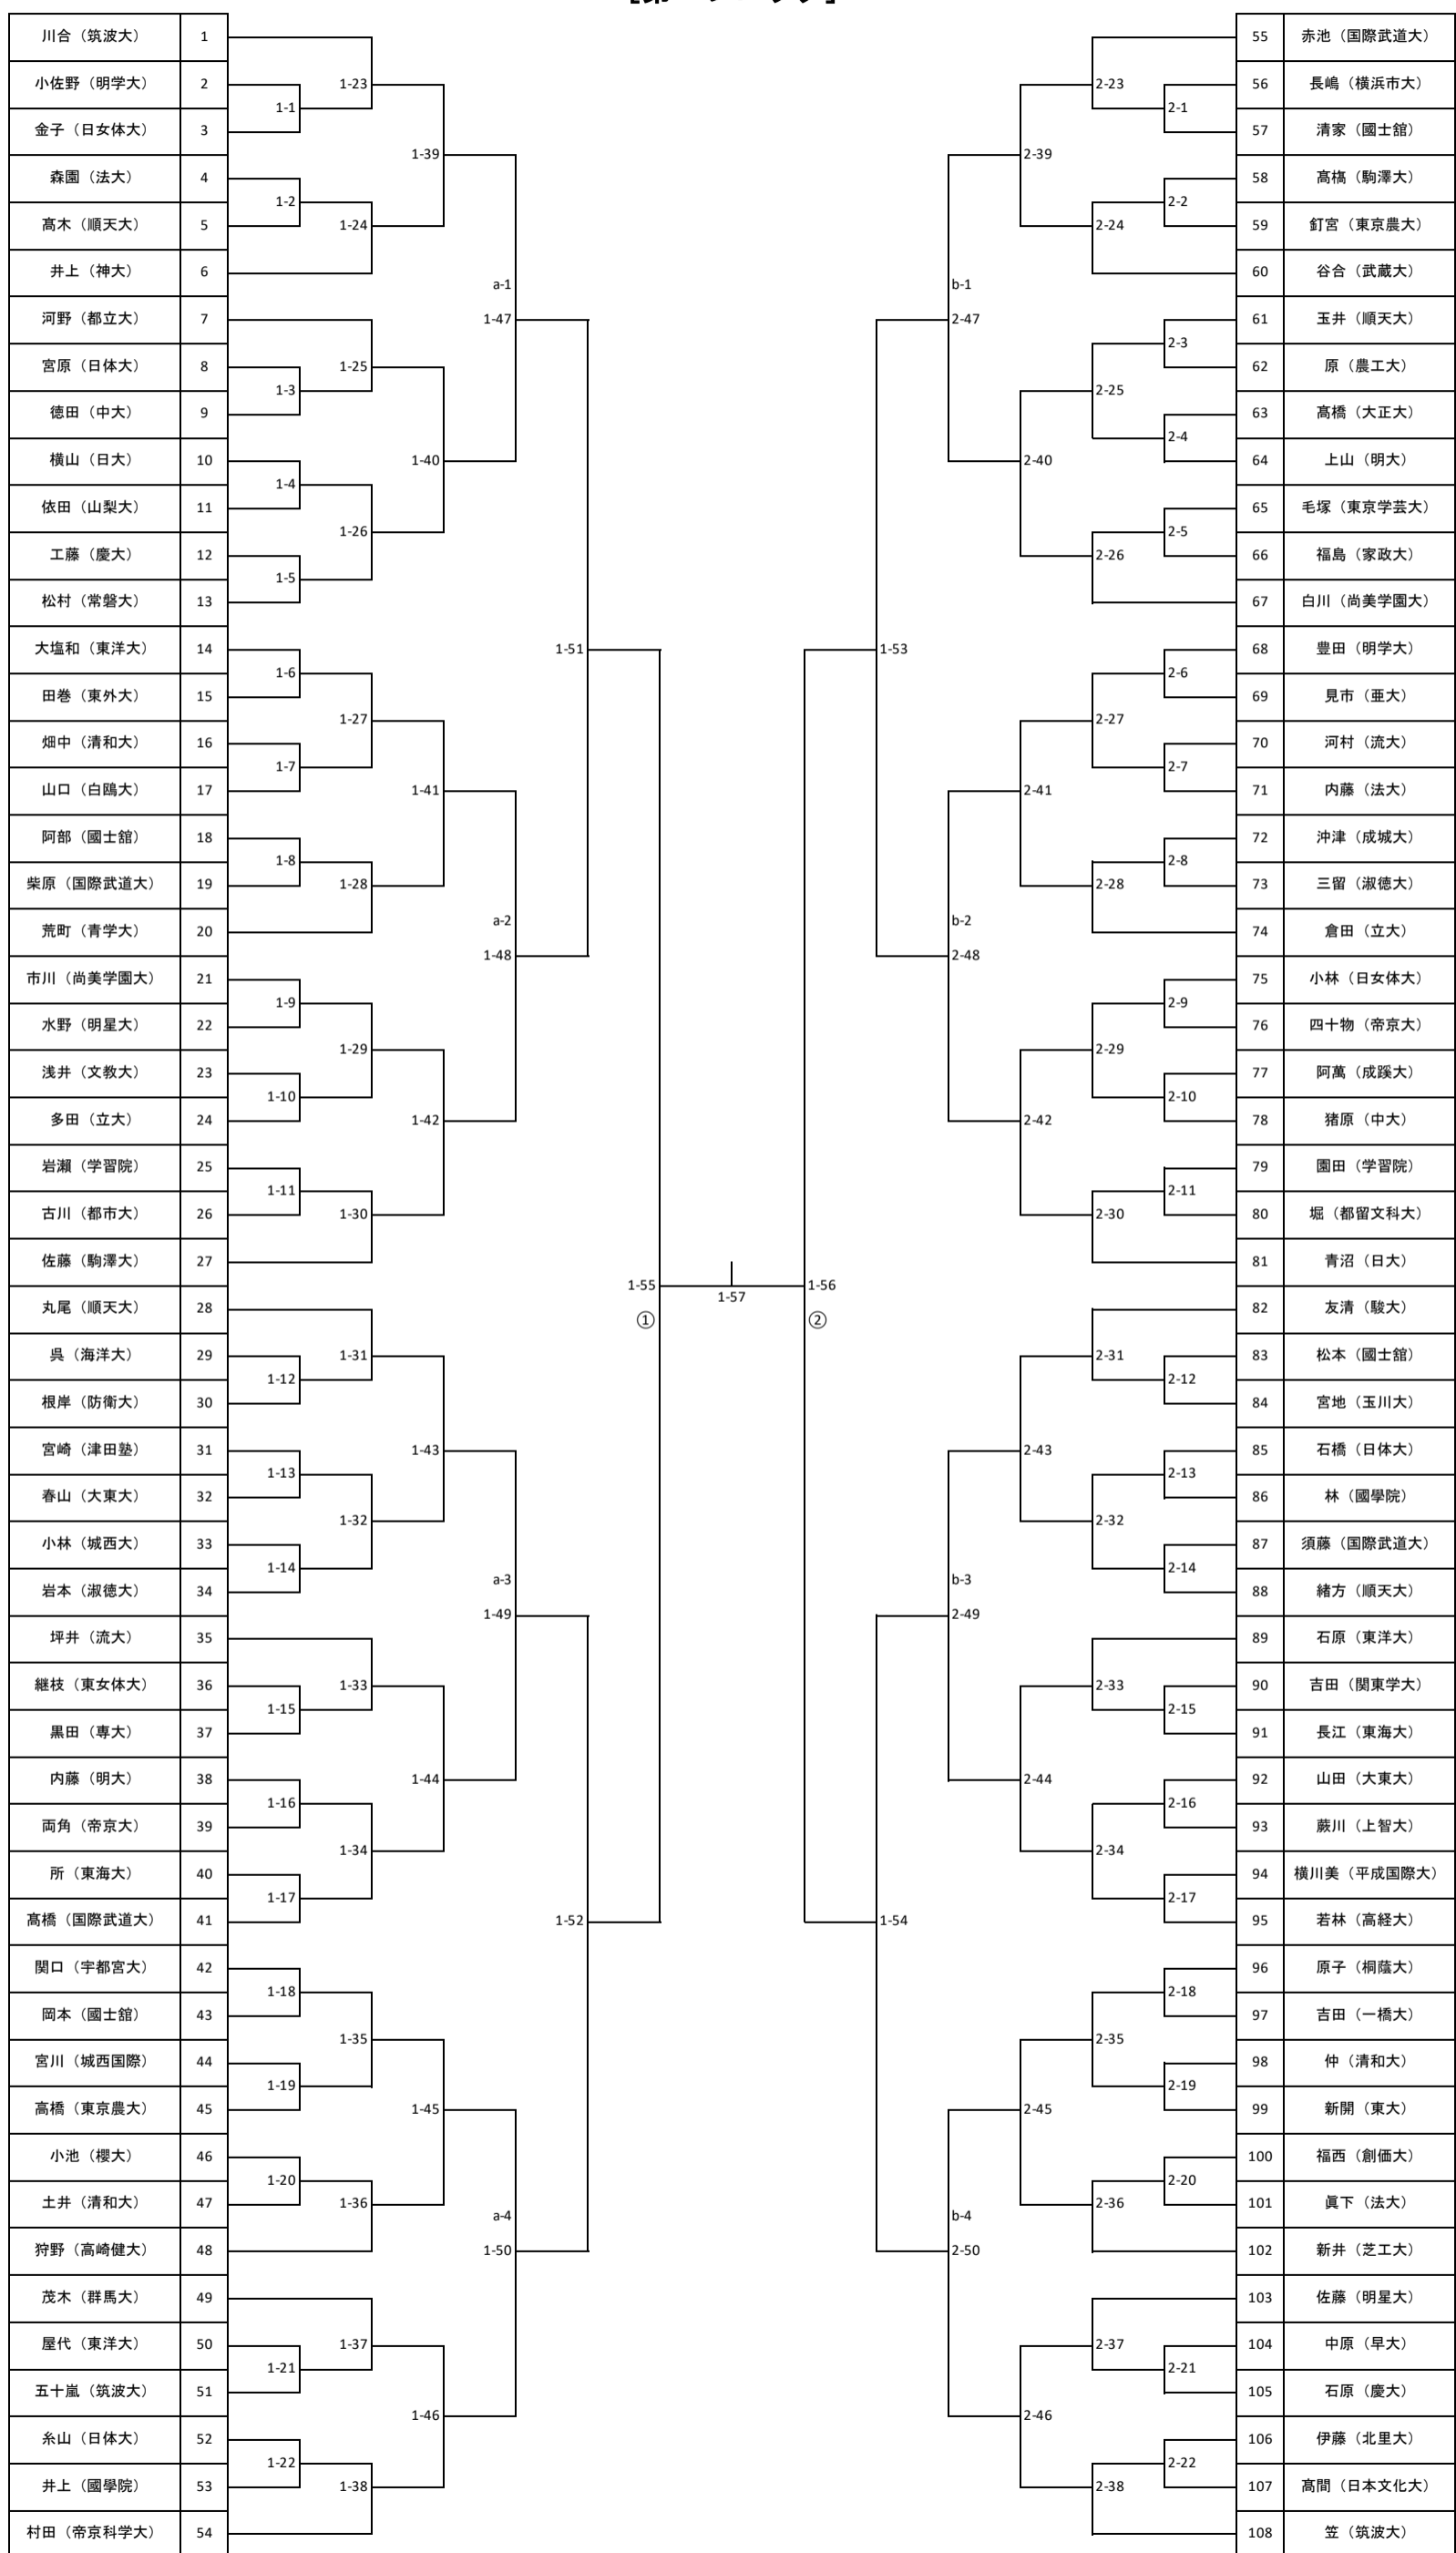

## 第56回関東女子学生剣道選手権大会トーナメント 【第一ブロック】

第56回関東女子学生剣道選手権大会トーナメント  
[第二ブロック]

## 第56回関東女子学生剣道選手権大会トーナメント 〔第三ブロック〕

第56回関東女子学生剣道選手権大会トーナメント  
[第四ブロック]