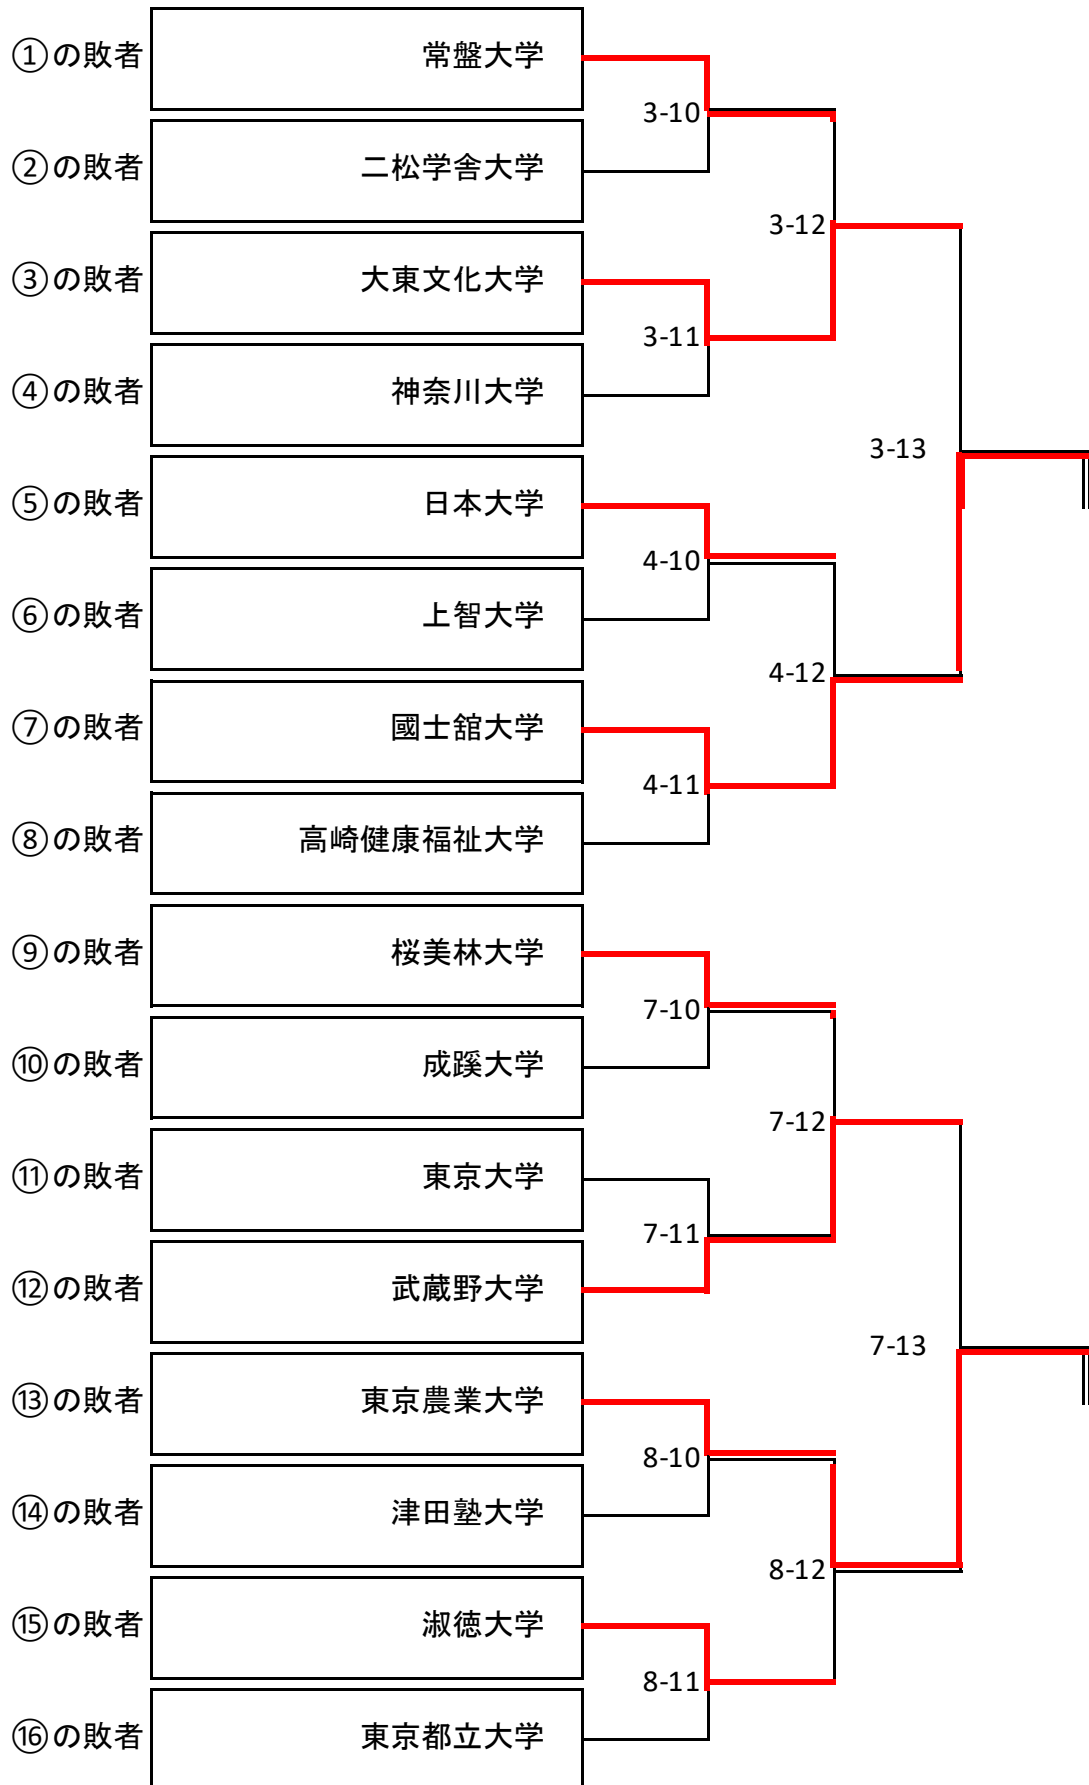

# 全日本女子出場決

# 定 戦

全日本出場校 2 校

國士館大学

東京農業大学