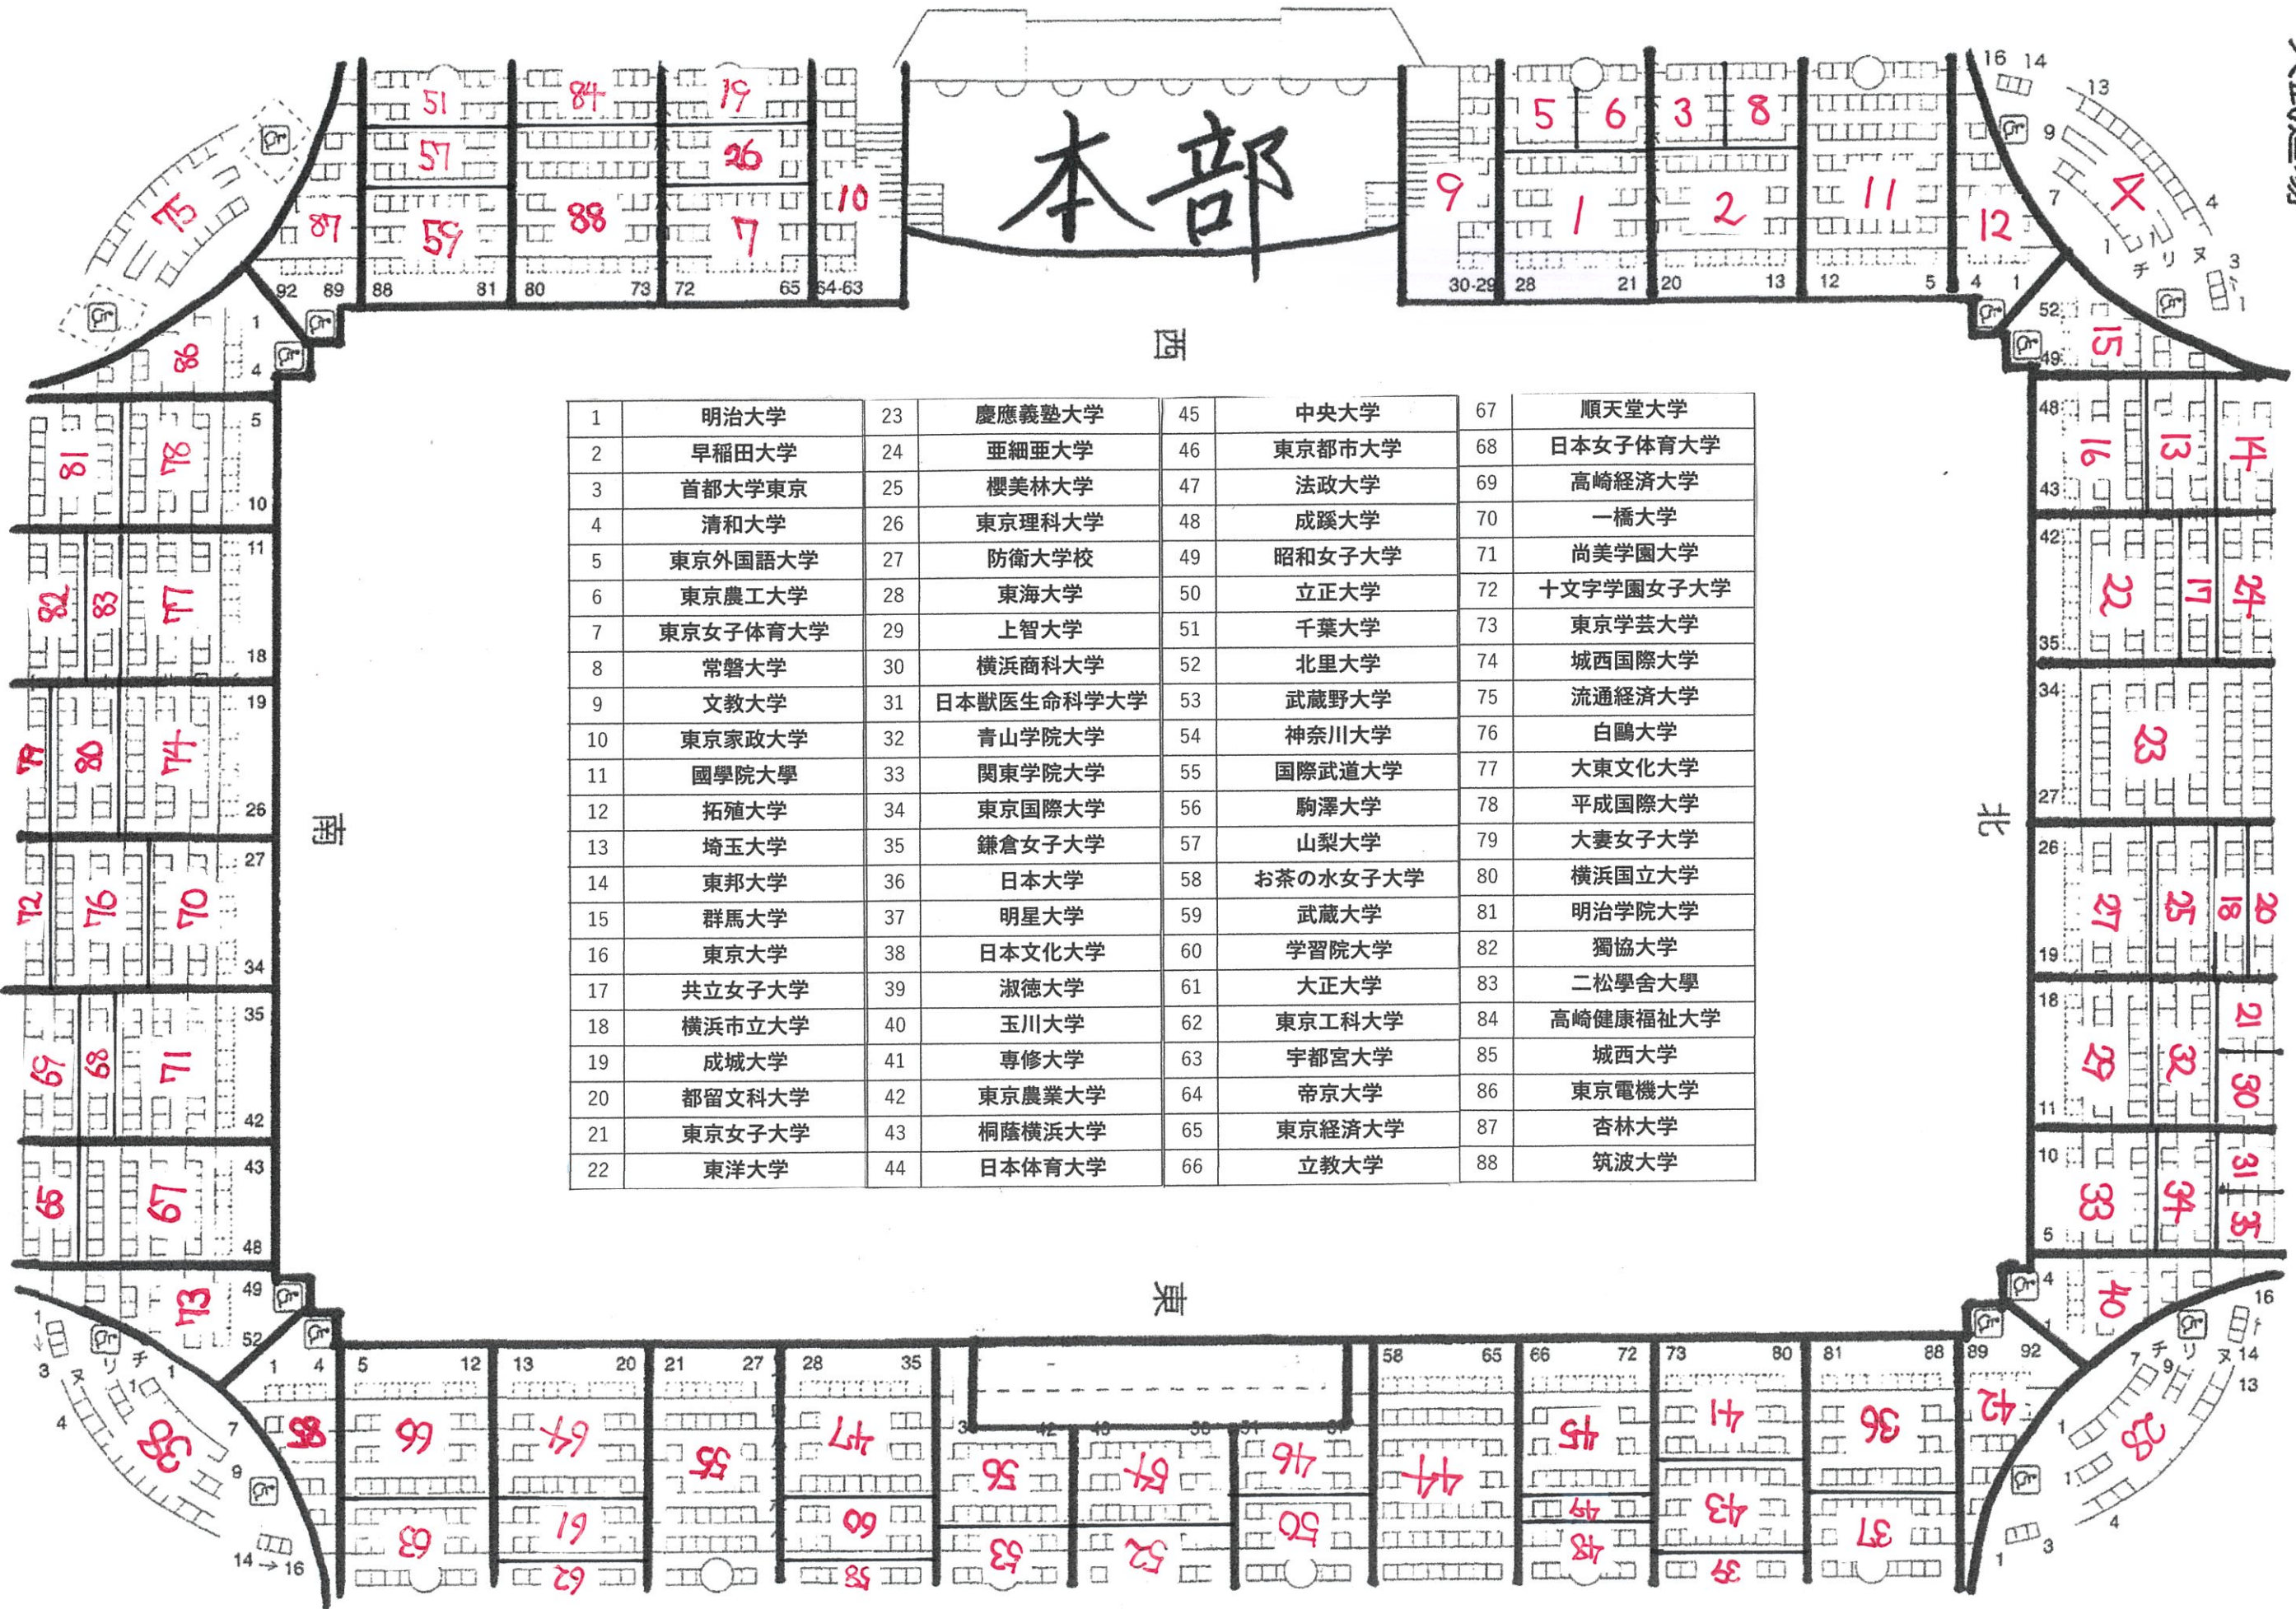

東京武道館
大武道場

2階固定座席数 1,728席
(1階フロアに設置の場合最大3,728席)

1	明治大学	23	慶應義塾大学	45	中央大学	67	順天堂大学
2	早稲田大学	24	亜細亜大学	46	東京都市大学	68	日本女子体育大学
3	首都大学東京	25	櫻美林大学	47	法政大学	69	高崎経済大学
4	清和大学	26	東京理科大学	48	成蹊大学	70	一橋大学
5	東京外国語大学	27	防衛大学校	49	昭和女子大学	71	尚美学園大学
6	東京農工大学	28	東海大学	50	立正大学	72	十文字学園女子大学
7	東京女子体育大学	29	上智大学	51	千葉大学	73	東京学芸大学
8	常磐大学	30	横浜商科大学	52	北里大学	74	城西国際大学
9	文教大学	31	日本獣医生命科学大学	53	武蔵野大学	75	流通経済大学
10	東京家政大学	32	青山学院大学	54	神奈川大学	76	白鷗大学
11	國學院大學	33	関東学院大学	55	国際武道大学	77	大東文化大学
12	拓殖大学	34	東京国際大学	56	駒澤大学	78	平成国際大学
13	埼玉大学	35	鎌倉女子大学	57	山梨大学	79	大妻女子大学
14	東邦大学	36	日本大学	58	お茶の水女子大学	80	横浜国立大学
15	群馬大学	37	明星大学	59	武蔵大学	81	明治学院大学
16	東京大学	38	日本文化大学	60	学習院大学	82	獨協大学
17	共立女子大学	39	淑徳大学	61	大正大学	83	二松學舎大學
18	横浜市立大学	40	玉川大学	62	東京工科大学	84	高崎健康福祉大学
19	成城大学	41	専修大学	63	宇都宮大学	85	城西大学
20	都留文科大学	42	東京農業大学	64	帝京大学	86	東京電機大学
21	東京女子大学	43	桐蔭横浜大学	65	東京経済大学	87	杏林大学
22	東洋大学	44	日本体育大学	66	立教大学	88	筑波大学