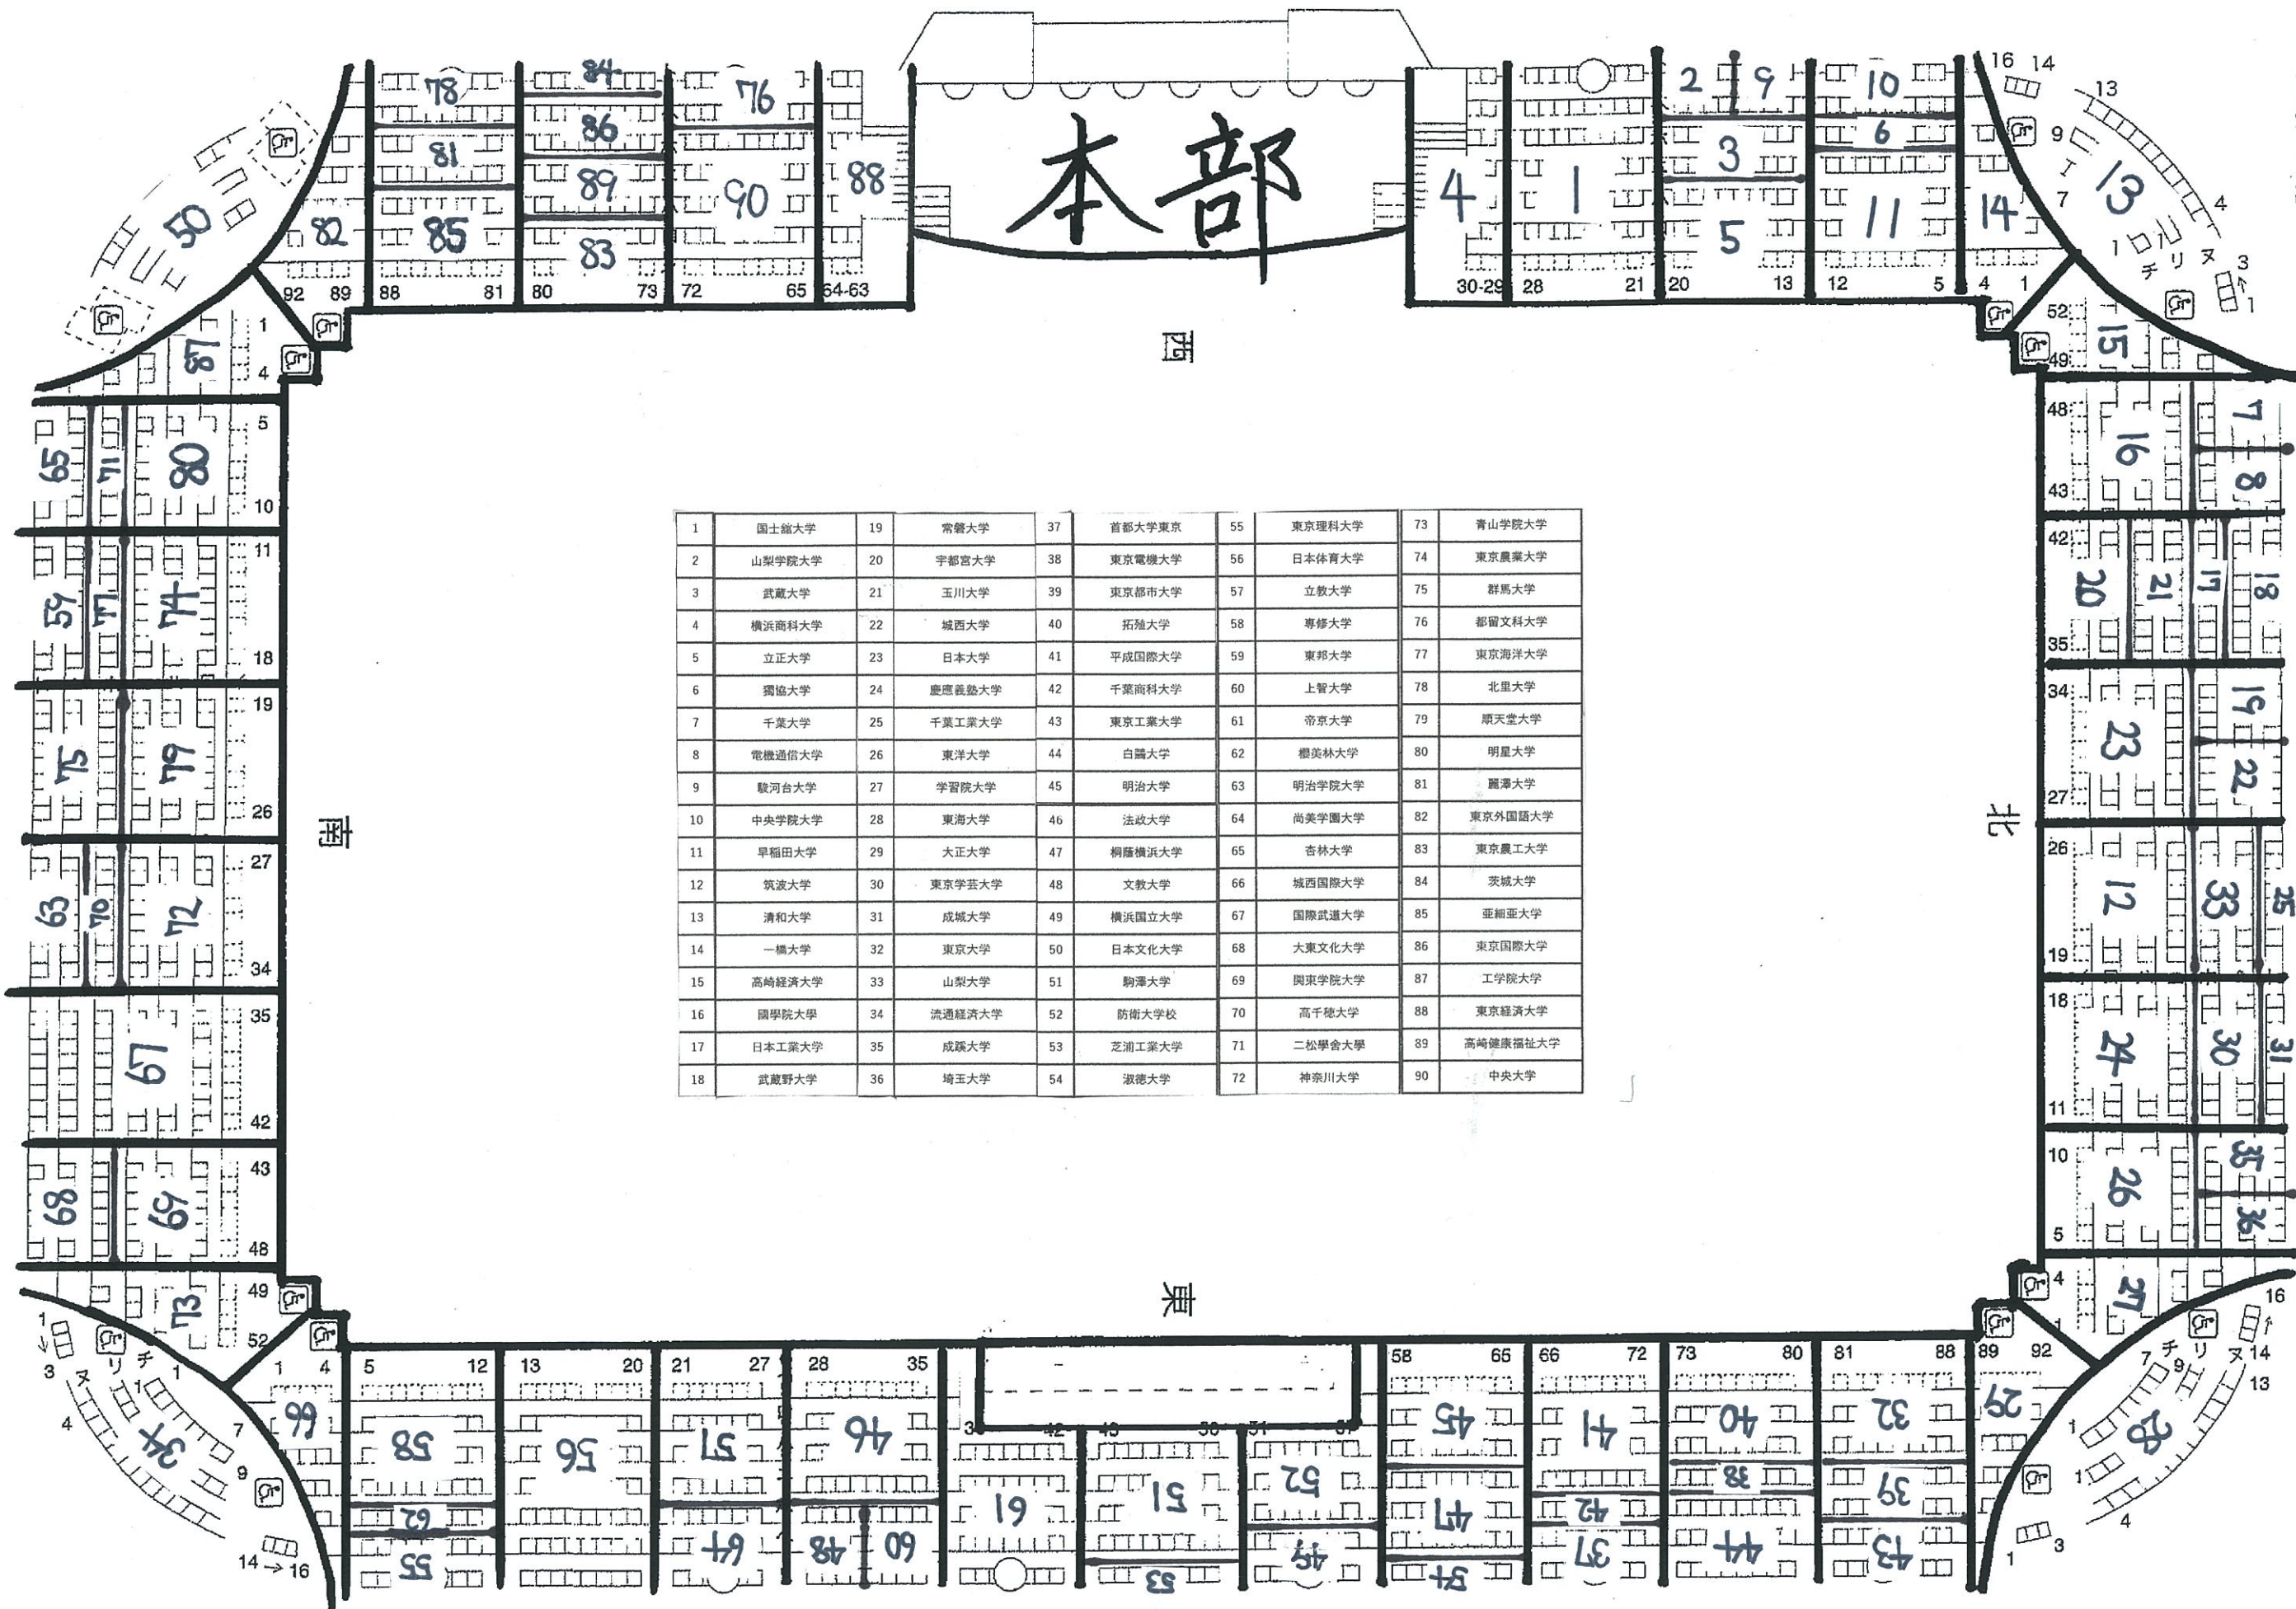

東京武道館
大武道場

2階固定座席数 1,728席
(1階フロアに設置の場合最大3,728席)

1	国士館大学	19	常盤大学	37	首都大学東京	55	東京理科大学	73	青山学院大学
2	山梨学院大学	20	宇都宮大学	38	東京電機大学	56	日本体育大学	74	東京農業大学
3	武蔵大学	21	玉川大学	39	東京都市大学	57	立教大学	75	群馬大学
4	横浜商科大学	22	城西大学	40	拓殖大学	58	専修大学	76	都留文科大学
5	立正大学	23	日本大学	41	平成国際大学	59	東邦大学	77	東京海洋大学
6	獨協大学	24	慶應義塾大学	42	千葉商科大学	60	上智大学	78	北里大学
7	千葉大学	25	千葉工業大学	43	東京工業大学	61	帝京大学	79	順天堂大学
8	電機通信大学	26	東洋大学	44	白鷺大学	62	櫻美林大学	80	明星大学
9	駿河台大学	27	学習院大学	45	明治大学	63	明治学院大学	81	麗澤大学
10	中央学院大学	28	東海大学	46	法政大学	64	尚美学園大学	82	東京外国語大学
11	早稲田大学	29	大正大学	47	桐蔭横浜大学	65	吉林大学	83	東京農工大学
12	筑波大学	30	東京学芸大学	48	文教大学	66	城西国際大学	84	茨城大学
13	清和大学	31	成城大学	49	横浜国立大学	67	国際武道大学	85	亜細亜大学
14	一橋大学	32	東京大学	50	日本文化大学	68	大東文化大学	86	東京国際大学
15	高崎経済大学	33	山梨大学	51	駒澤大学	69	関東学院大学	87	工学院大学
16	國學院大学	34	流通経済大学	52	防衛大学校	70	高千穂大学	88	東京経済大学
17	日本工業大学	35	成蹊大学	53	芝浦工業大学	71	二松学舎大学	89	高崎健康福祉大学
18	武蔵野大学	36	埼玉大学	54	淑徳大学	72	神奈川大学	90	中央大学