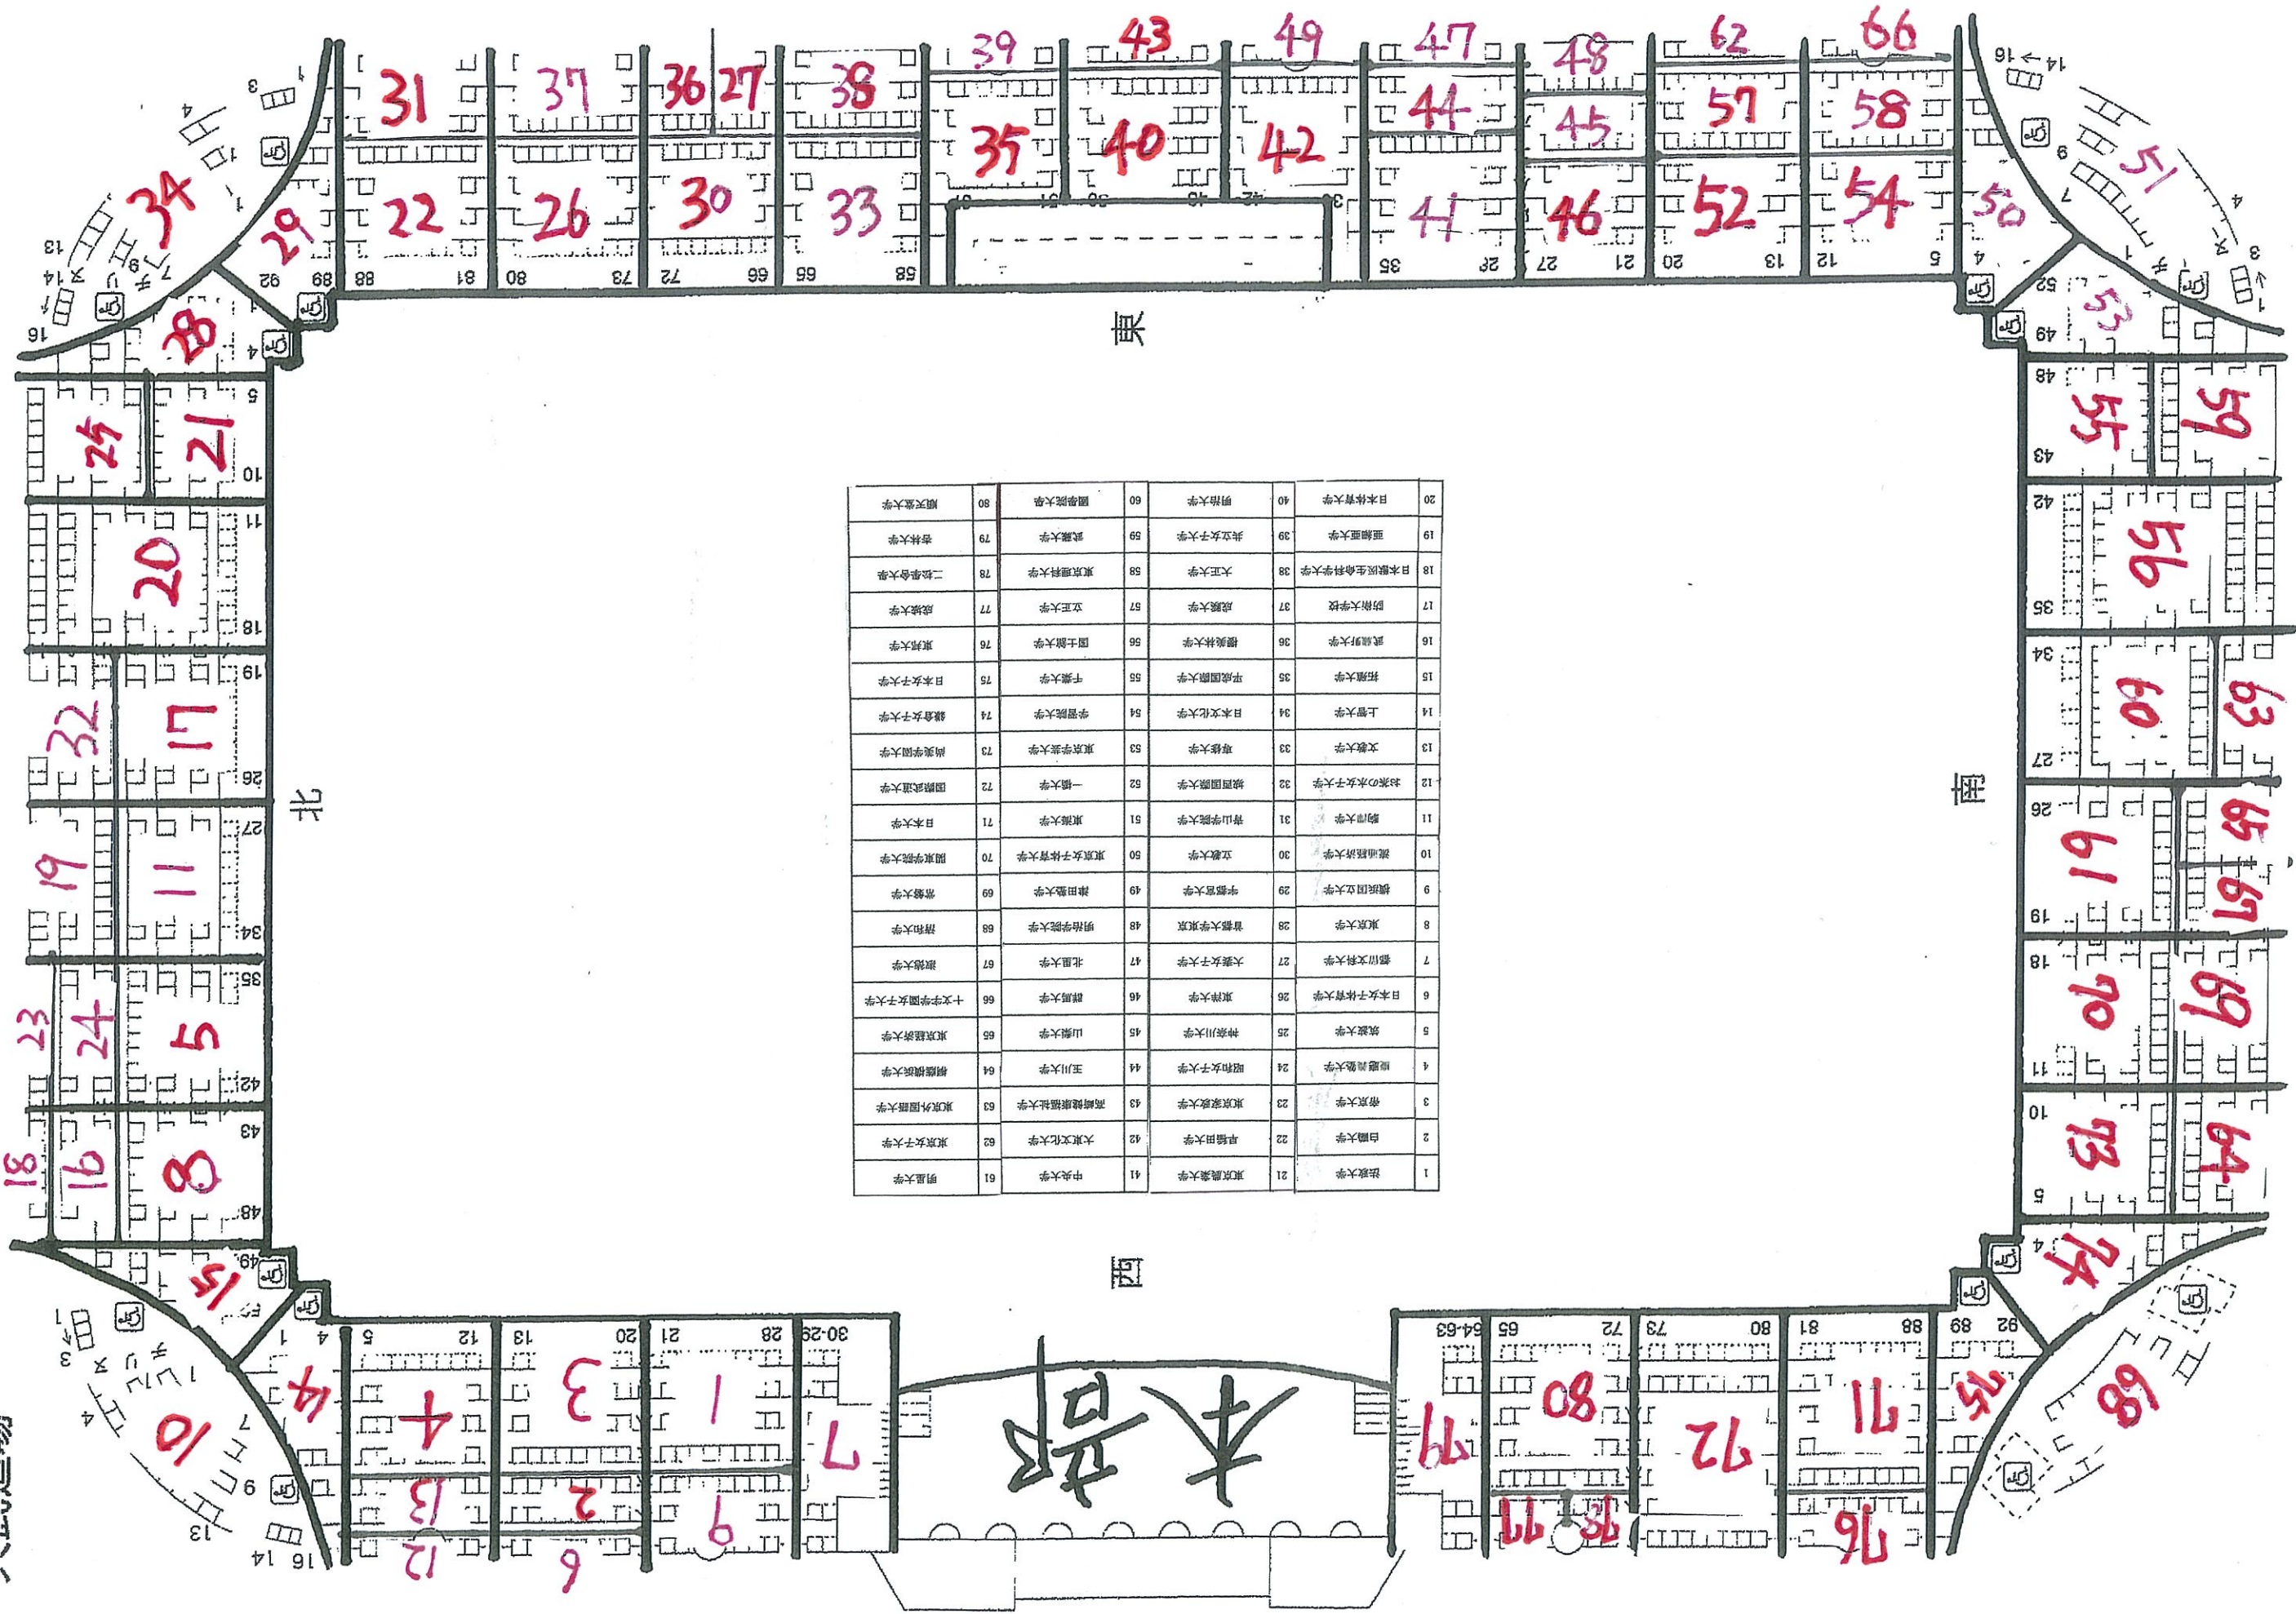

東京武道館
大武道場

2階固定座席数 1,728席
(1階フロアに設置の場合最大3,728席)

20	日本体育大学	40	明治大学	60	国学院大学	80	順天大学
19	福井大学	39	共立女子大学	59	武蔵大学	79	杏林大学
18	日本医科歯科大学	38	大正大学	58	東京理科大学	78	二松学舎大学
17	防衛大学校	37	成蹊大学	57	立正大学	77	成城大学
16	武蔵野大学	36	慶応義塾大学	56	国士舘大学	76	東邦大学
15	拓殖大学	35	早稲田大学	55	千葉大学	75	日本女子大学
14	上智大学	34	日本文化大学	54	学習院大学	74	鎌倉女子大学
13	文教大学	33	専修大学	53	東京学芸大学	73	尚美学園大学
12	お茶の水女子大学	32	城西国際大学	52	一橋大学	72	国際武道大学
11	駒田大学	31	青山学院大学	51	東海大学	71	日本大学
10	流通経済大学	30	立教大学	50	東京女子体育大学	70	関東学院大学
9	横浜国立大学	29	中部大学	49	津田塾大学	69	常盤大学
8	東京大学	28	首都大学東京	48	明治学院大学	68	清和大学
7	徳川文科大学	27	大妻女子大学	47	北里大学	67	聖徳大学
6	日本女子体育大学	26	東洋大学	46	群馬大学	66	十文字学園女子大学
5	筑波大学	25	神奈川大学	45	山梨大学	65	東京経済大学
4	国際医療福祉大学	24	昭和女子大学	44	玉川大学	64	創価大学
3	帝京大学	23	東京家政大学	43	高崎健康福祉大学	63	東京外国語大学
2	白鴎大学	22	早稲田大学	42	大東文化大学	62	東京女子大学
1	法政大学	21	東京農業大学	41	中央大学	61	明星大学