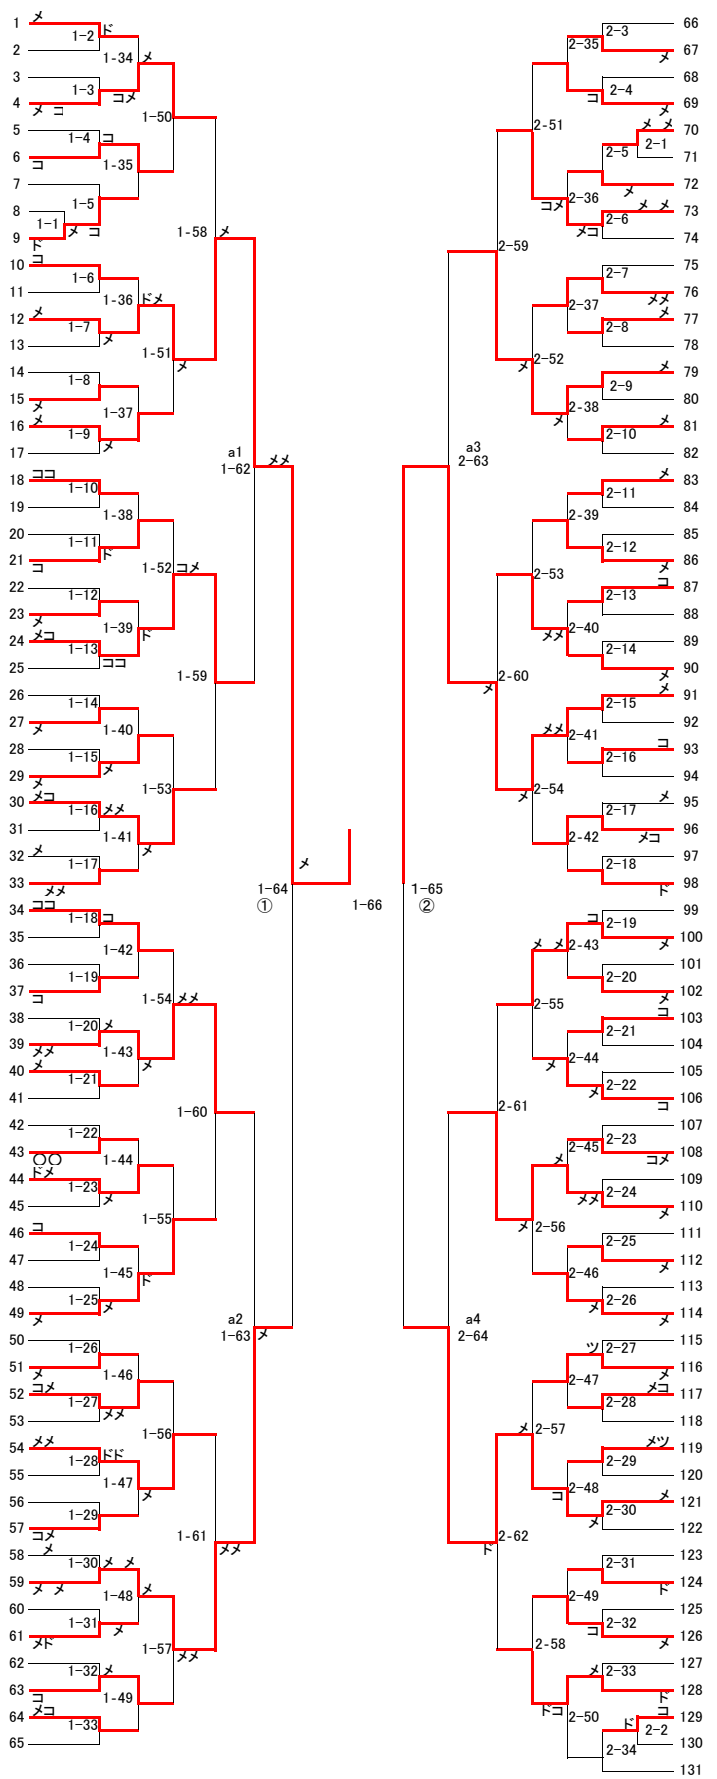

第49回関東女子学生剣道選手権大会

第1ブロック

- 本田(国際武道大)
- 卯月(十文字大)
- 柴田(お茶女大)
- 松本(明星)
- 佐藤(桜大)
- 塩野(明大)
- 金井(防衛大)
- 金成(國學院)
- 鈴木(関東学大)
- 上野(流大)
- 木村(淑徳大)
- 板垣(法大)
- 鬼塚(清和大)
- 吉田(茨大)
- 今井(神大)
- 菱沼(東農大)
- 前波(駒澤大)
- 寺岡(日大)
- 青木(首都大)
- 中山(清和大)
- 栗原(尚美学園大)
- 林(東海大)
- 藤岡(東洋大)
- 小川(日体大)
- 北原(東工大)
- 山崎(東女体大)
- 高橋(平成国際大)
- 田中(日女体大)
- 牛木(筑波)
- 川崎(国士館)
- 本間(海洋大)
- 佐藤(白鷗大)
- 柴田(一橋)
- 吉田(城西国際)
- 宮野(日獣大)
- 片山(東外大)
- 志村(常盤大)
- 高橋(日文大)
- 藤本(筑波大)
- 木村(立大)
- 齊藤(國士館)
- 飯島(東京工科大)
- 杉田(東経大)
- 宮城(日体大)
- 中家(工学院)
- 諏訪(横浜商大)
- 太田(農工大)
- 関(学習院)
- 眞鍋(國學院)
- 稲塚(清和)
- 岡田(東邦大)
- 丸(順天堂)
- 塚田(群馬大)
- 増田(大東大)
- 山下(早大)
- 鴨志田(横国大)
- 朝倉(獨大)
- 高岡(北里大)
- 渡辺(大正大)
- 古川(東理大)
- 高田(中大)
- 佐藤(都留大)
- 津田(国際武道大)
- 川村(慶大)
- 新山(成城大)

- 大西(桜大)
- 中村(一橋大)
- 萩原(群馬)
- 笠原(中央大)
- 本多(東女体大)
- 栗田(東国大)
- 千葉(家政大)
- 長友(順天堂)
- 川島(日獣大)
- 小泉(東大)
- 福留(大正大)
- 江副(桐蔭横浜大)
- 坂本(国士館)
- 轟原(青学)
- 及川(城西国際)
- 福原(国際武道大)
- 末永(立正大)
- 杉浦(流大)
- 伊藤(中央学院大)
- 梅澤(東福大)
- 鈴木(立大)
- 川島(拓大)
- 白川(東外大)
- 中村(都留文科大)
- 図末(平成国大)
- 竹中(筑波)
- 横田(尚美学園大)
- 井上(宇都宮大)
- 高橋(慶大)
- 小島(二松学舎)
- 中島(清和大)
- 小池(東女大)
- 藤崎(明大)
- 佐藤(東経大)
- 後藤(埼大)
- 吉岡(東農大)
- 峯崎(城西大)
- 平山(東邦大)
- 益子(日文大)
- 黒澤(東海大)
- 大木(茨大)
- 滝口(お茶大)
- 宇津木(東薬大)
- 石塚(城西国際)
- 新井(東農大)
- 中村(明星大)
- 菅野(清和)
- 磯崎(神大)
- 松本(亜大)
- 佐竹(法大)
- 佐藤(國士館)
- 北村(学習院)
- 藤尾(首都大)
- 田島(東洋)
- 山本(関学大)
- 沖田(早大)
- 渡邊(玉川大)
- 関根(武蔵大)
- 竹内(横国大)
- 村上(成蹊大)
- 明石(高経大)
- 西堂(大正大)
- 田中(帝京大)
- 尾関(國學院)
- 高馬(日体大)
- 岡崎(駒澤大)