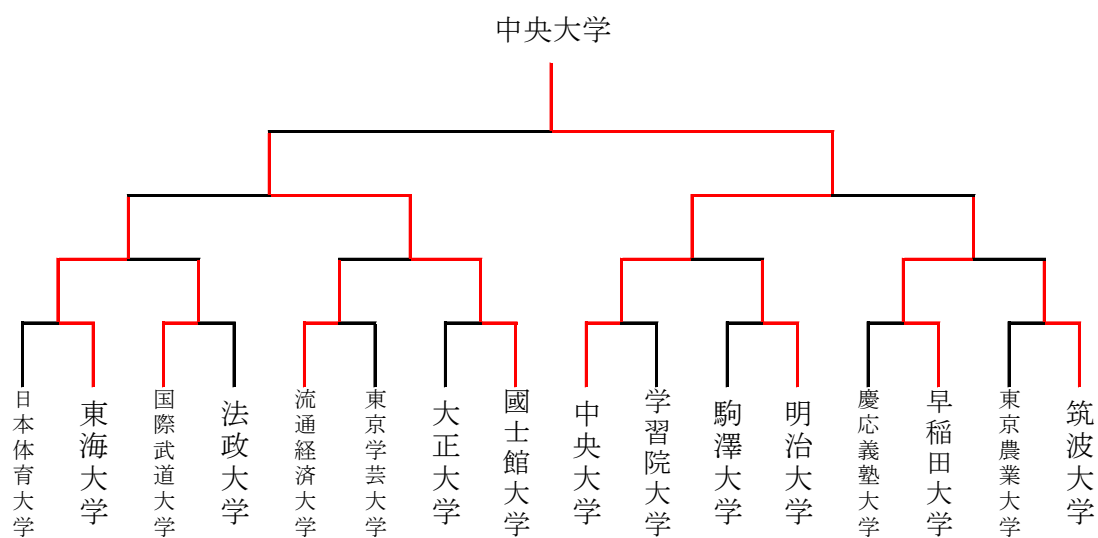

○関東大会 (20)
9月11日 (日)
日本武道館

※上記16校と全日本出場決定戦より専修大学・帝京大学・順天堂大学・日本大学も全日本学生剣道大会出場